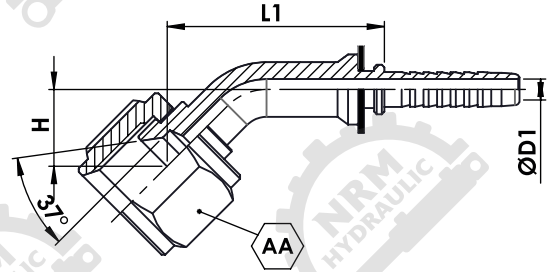

UNF 45° HORTUM RAKORLARI

UNF WITHWORTH 45° ELBOW FITTINGS

ÜRÜN KODU PART NUMBER	HORTUM İÇ ÇAP HOSE INSIDE DIAMETER		DIŞ ÖLÇÜSÜ THREAD	BOYUT ÖLÇÜLERİ (MM) DIMENSIONS IN (MM)			
ID NO	SIZE	DN	N	ØD1	L1	H	AA
OM31671645WSHR	3 / 16	5	7 / 16-20	3	47	32	17
OM14071645WSHR	1 / 4	6	7 / 16-20	4	44	27	17
OM14012045WSHR	1 / 4	6	1 / 2-20	4	37	24	17
OM14091645WSHR	1 / 4	6	9 / 16-18	4	46	22	19
OM14058045WSHR	1 / 4	6	5 / 8-18	4	30,5	23	22
OM14034045WSHR	1 / 4	6	3 / 4-16	4	34,5	17,5	24
OM51612045WSHR	5 / 1	8	1 / 2-20	5	46	35	19
OM51691645WSHR	5 / 16	8	9 / 16-18	5	42	19	19
OM51658045WSHR	5 / 16	8	5 / 8-18	5	38	20	22
OM51634045WSHR	5 / 16	8	3 / 4-16	5	41	18,5	24
OM38091645WSHR	3 / 8	10	9 / 16-18	6,5	45	27	19
OM38058045WSHR	3 / 8	10	5 / 8-18	6,5	39	28	22
OM38034045WSHR	3 / 8	10	3 / 4-16	6,5	39,5	18	24
OM38078045WSHR	3 / 8	10	7 / 8-14	6,5	50	22	27
OM12034045WSHR	1 / 2	12	3 / 4-16	9	70	35	24
OM12078045WSHR	1 / 2	12	7 / 8-14	9	55	26,5	27
OM120111645WSHR	1 / 2	12	1" 1 / 16-12	9	50	29	32
OM58078045WSHR	5 / 8	16	7 / 8-14	11	75	29	27
OM580111645WSHR	5 / 8	16	1" 1 / 16-12	11	78,5	29	32
OM34078045WSHR	3 / 4	20	7 / 8-14	14	76	30	27
OM340111645WSHR	3 / 4	20	1" 1 / 16-12	14	75	26	32
OM340151645WSHR	3 / 4	20	1" 5 / 16-12	14	76	43	41
OM100111645WSHR	1"	25	1" 1 / 16-12	19	90	35	32
OM100151645WSHR	1"	25	1" 5 / 16-12	19	112	43,5	41
OM10015845WSHR	1"	25	1" 5 / 8-12	19	110	55	50
OM11415845WSHR	1" 1 / 4	32	1" 5 / 8-12	24	113	50	50
OM11417845WSHR	1" 1 / 4	32	1" 7 / 8-12	24	120	45	55
OM11217845WSHR	1" 1 / 2	40	1" 7 / 8-12	28,5	135	50	55
OM20021245WSHR	2"	50	2" 1 / 2-12	42	195	55	70