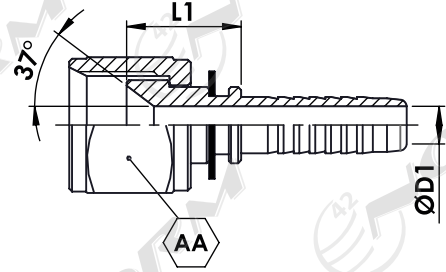

UNF DÜZ HORTUM RAKORLARI

UNF WHITWORTH STRAIGHT HOSE FITTINGS

ÜRÜN KODU PART NUMBER	HORTUM İÇ ÇAPI HOSE INSIDE DIAMETER		DIŞ ÖLÇÜSÜ THREAD	BOYUT ÖLÇÜLERİ (MM) DIMENSIONS IN (MM)		
ID NO	SIZE	DN	N	ØD1	L1	AA
OM316716DWSHR	3/16	5	7/16-20	3	15	14
OM140716DWSHR	1/4	6	7/16-20	4	15,5	17
OM140120DWSHR	1/4	6	1/2-20	4	19	17
OM140916DWSHR	1/4	6	9/16-18	4	17	19
OM140580DWSHR	1/4	6	5/8-18	4	19,5	22
OM140340DWSHR	1/4	6	3/4-16	4	19,5	24
OM516120DWSHR	5/16	8	1/2-20	5	18	17
OM516916DWSHR	5/16	8	9/16-18	5	18,5	19
OM516580DWSHR	5/16	8	5/8-18	5	19,5	22
OM516340DWSHR	5/16	8	3/4-16	5	21,5	24
OM380916DWSHR	3/8	10	9/16-18	6,5	19	19
OM380580DWSHR	3/8	10	5/8-18	6,5	19,5	22
OM380340DWSHR	3/8	10	3/4-16	6,5	20	24
OM380780DWSHR	3/8	10	7/8-14	6,5	21,5	27
OM120340DWSHR	1/2	12	3/4-16	9	22	24
OM120780DWSHR	1/2	12	7/8-14	9	22	27
OM1201116DWSHR	1/2	12	1"1/16-12	9	24	32
OM580780DWSHR	5/8	16	7/8-14	11	22,5	27
OM5801116DWSHR	5/8	16	1"1/16-12	11	24,5	32
OM340780DWSHR	3/4	20	7/8-14	14	23,5	27
OM3401116DWSHR	3/4	20	1"1/16-12	14	26	32
OM3401516DWSHR	3/4	20	1"5/16-12	14	28	41
OM1001116DWSHR	1"	25	1"1/16-12	19	26,5	32
OM1001516DWSHR	1"	25	1"5/16-12	19	29	41
OM100158DWSHR	1"	25	1"5/8-12	19	30	50
OM114158DWSHR	1" 1/4	32	1"5/8-12	24	30	50
OM114178DWSHR	1" 1/4	32	1"7/8-12	24	34,5	55
OM112178DWSHR	1" 1/2	40	1"7/8-12	28,5	35,5	55
OM200212DWSHR	2"	50	2"1/2-12	42	40	70