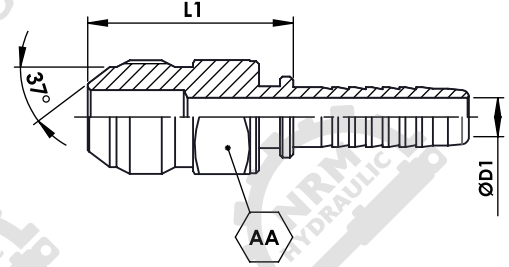

UNF ERKEK HORTUM RAKORLARI

UNF WHITWORTH MALE HOSE FITTINGS

ÜRÜN KODU PART NUMBER	HORTUM İÇ ÇAPI HOSE INSIDE DIAMETER		DIŞ ÖLÇÜSÜ THREAD	BOYUT ÖLÇÜLERİ (MM) DIEMENSIONS IN (MM)		
ID NO	SIZE	DN	N	ØD1	L1	AA
OM316716WER	3 / 16	5	7 / 16-20	3	24,5	12
OM140716WER	1 / 4	6	7 / 16-20	4	24	12
OM140120WER	1 / 4	6	1 / 2-20	4	27,5	14
OM140916WER	1 / 4	6	9 / 16-18	4	26	14
OM140580WER	1 / 4	6	5 / 8-18	4	30	17
OM140340WER	1 / 4	6	3 / 4-16	4	31	19
OM516120WER	5 / 16	8	1 / 2-20	5	28	14
OM516916WER	5 / 16	8	9 / 16-18	5	28	14
OM516580WER	5 / 16	8	5 / 8-18	5	29,5	17
OM516340WER	5 / 16	8	3 / 4-16	5	32	19
OM380916WER	3 / 8	10	9 / 16-18	6,5	28,5	17
OM380580WER	3 / 8	10	5 / 8-18	6,5	30,5	17
OM380340WER	3 / 8	10	3 / 4-16	6,5	33,5	19
OM380780WER	3 / 8	10	7 / 8-14	6,5	35,5	22
OM120340WER	1 / 2	12	3 / 4-16	9	34	19
OM120780WER	1 / 2	12	7 / 8-14	9	36	22
OM1201116WER	1 / 2	12	1" 1 / 16-12	9	41	27
OM580780WER	5 / 8	16	7 / 8-14	11	36,5	24
OM5801116WER	5 / 8	16	1" 1 / 16-12	11	40,5	27
OM340780WER	3 / 4	20	7 / 8-14	14	37,5	24
OM3401116WER	3 / 4	20	1" 1 / 16-12	14	41,5	27
OM3401516WER	3 / 4	20	1" 5 / 16-12	14	46	36
OM1001116WER	1"	25	1" 1 / 16-12	19	42,5	27
OM1001516WER	1"	25	1" 5 / 16-12	19	49	36
OM100158WER	1"	25	1" 5 / 8-12	19	48	46
OM114158WER	1" 1 / 4	32	1" 5 / 8-12	24	48,5	46
OM114178WER	1" 1 / 4	32	1" 7 / 8-12	24	59	55
OM112178WER	1" 1 / 2	40	1" 7 / 8-12	28,5	60	55
OM200212WER	2"	50	2" 1 / 2-12	42	65	65