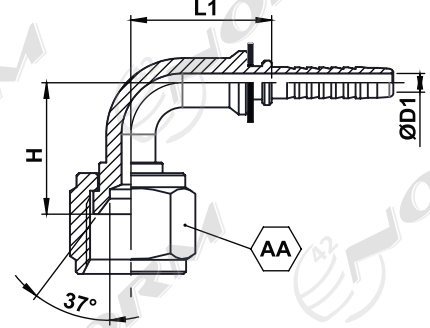

UNF 90° HORTUM RAKORLARI

UNF WITHWORTH 90° ELBOW FITTINGS

ÜRÜN KODU PART NUMBER	HORTUM İÇ ÇAPI HOSE INSIDE DIAMETER		DIŞ ÖLÇÜSÜ THREAD	BOYUT ÖLÇÜLERİ (MM) DIMENSIONS IN (MM)			
ID NO	SIZE	DN	N	ØD1	L1	H	AA
OM31671690WSHR	3 / 16	5	7 / 16-20	3	3	29,5	14
OM14071690WSHR	1 / 4	6	7 / 16-20	4	33,5	31,5	17
OM14012090WSHR	1 / 4	6	1 / 2-20	4	34	33,5	17
OM14091690WSHR	1 / 4	6	9 / 16-18	4	36	31,5	19
OM14058090WSHR	1 / 4	6	5 / 8-18	4	32	34	22
OM14034090WSHR	1 / 4	6	3 / 4-16	4	32,5	33	24
OM51612090WSHR	5 / 16	8	1 / 2-20	5	44,5	35,5	17
OM51691690WSHR	5 / 16	8	9 / 16-18	5	34,5	36	19
OM51658090WSHR	5 / 16	8	5 / 8-18	5	37,5	34	22
OM51634090WSHR	5 / 16	8	3 / 4-16	5	41	33	24
OM38091690WSHR	3 / 8	10	9 / 16-18	6,5	37	37	19
OM38058090WSHR	3 / 8	10	5 / 8-18	6,5	38	36	22
OM38034090WSHR	3 / 8	10	3 / 4-16	6,5	38,5	37	24
OM38078090WSHR	3 / 8	10	7 / 8-14	6,5	36,5	34	27
OM12034090WSHR	1 / 2	12	3 / 4-16	11	47	47	24
OM12078090WSHR	1 / 2	12	7 / 8-14	9	43,5	45,5	27
OM120111690WSHR	1 / 2	12	1" 1 / 16-12	9	42,5	46,5	32
OM58078090WSHR	5 / 8	16	7 / 8-14	12	45	46	27
OM580111690WSHR	5 / 8	16	1" 1 / 16-12	12	45,5	54	32
OM34078090WSHR	3 / 4	20	7 / 8-14	14	53,5	51,5	27
OM340111690WSHR	3 / 4	20	1" 1 / 16-12	14	63,5	60	32
OM340151690WSHR	3 / 4	20	1" 5 / 16-12	14	69	71	41
OM100111690WSHR	1"	25	1" 1 / 16-12	19	84	85,5	32
OM100151690WSHR	1"	25	1" 5 / 16-12	19	70,5	72	41
OM10015890WSHR	1"	25	1" 5 / 8-12	19	81	85	50
OM11415890WSHR	1" 1 / 4	32	1" 5 / 8-12	24	92	87	50
OM11417890WSHR	1" 1 / 4	32	1" 7 / 8-12	24	99	89,5	55
OM11217890WSHR	1" 1 / 2	40	1" 7 / 8-12	28,5	99,5	92	55
OM20021290WSHR	2"	50	2" 1 / 2-12	42	130	130	70