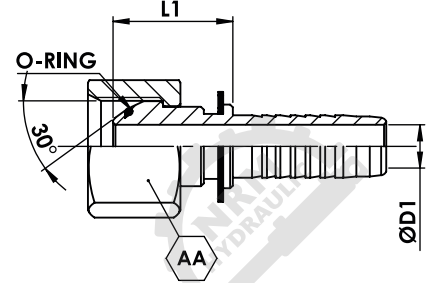

BSP BOMBELİ DÜZ HORTUM RAKORLARI (O-RING)

BSP CONESEAT STRAIGHT HOSE FITTINGS

ÜRÜN KODU PART NUMBER	HORTUM İÇ ÇAP HOSE INSIDE DIAMETER		DIŞ ÖLÇÜSÜ THREAD	BOYUT ÖLÇÜLERİ (MM) DIEMENS IN (MM)			
ID NO	SIZE	DN	N	ØD1	L1	AA	O-RING
OM316180DRSBRO	3 / 16	5	R 1 / 8-28	3	16	14	
OM316140DRSBRO	3 / 16	5	R 1 / 4-19	3	19,5	17	
OM140180DRSBRO	1 / 4	6	R 1 / 8-28	4	16	14	
OM140140DRSBRO	1 / 4	6	R 1 / 4-19	4	20	17	
OM140380DRSBRO	1 / 4	6	R 3 / 8-19	4	23	24	
OM140120DRSBRO	1 / 4	6	R 1 / 2-14	4	22,5	27	
OM516140DRSBRO	5 / 16	8	R 1 / 4-19	5	20,5	17	
OM516380DRSBRO	5 / 16	8	R 3 / 8-19	5	23,5	22	
OM516120DRSBRO	5 / 16	8	R 1 / 2-14	5	24,5	27	
OM380140DRSBRO	3 / 8	10	R 1 / 4-19	6,5	20,5	17	
OM380380DRSBRO	3 / 8	10	R 3 / 8-19	6,5	22,5	22	
OM380120DRSBRO	3 / 8	10	R 1 / 2-14	6,5	23,5	27	
OM120380DRSBRO	1 / 2	12	R 3 / 8-19	9	24,5	22	
OM120120DRSBRO	1 / 2	12	R 1 / 2-14	9	25	27	
OM120580DRSBRO	1 / 2	12	R 5 / 8-14	9	27	27	
OM120340DRSBRO	1 / 2	12	R 3 / 4-14	9	30	32	
OM580120DRSBRO	5 / 8	16	R 1 / 2-14	11	26,5	27	
OM580580DRSBRO	5 / 8	16	R 5 / 8-14	11	28	27	
OM580340DRSBRO	5 / 8	16	R 3 / 4-14	11	27,5	32	
OM580100DRSBRO	5 / 8	16	R 1"-11	11	30,5	41	
OM340580DRSBRO	3 / 4	20	R 5 / 8-14	14	28,5	27	
OM340340DRSBRO	3 / 4	20	R 3 / 4-14	14	29,5	32	
OM340100DRSBRO	3 / 4	20	R 1"-11	14	31,5	41	
OM100100DRSBRO	1"	25	R 1"-11	19	33	41	
OM100114DRSBRO	1"	25	R 1" 1 / 4-11	19	34	50	
OM114114DRSBRO	1" 1 / 4	32	R 1" 1 / 4-11	24	35,5	50	
OM114112DRSBRO	1" 1 / 4	32	R 1" 1 / 2-11	24	38,5	55	
OM112112DRSBRO	1" 1 / 2	40	R 1" 1 / 2-11	28,5	39,5	55	
OM112200DRSBRO	1" 1 / 2	40	R 2"-11	28,5	42	70	
OM200200DRSBRO	2"	50	R 2"-11	42	42	70	
OM212212DRSBRO	2" 1 / 2	63	R 2" 1 / 2-11	55	44,5	85	
OM300300DRSBRO	3"	76	R 3"-11	66	46	100