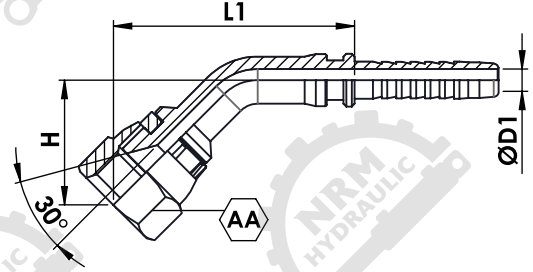

BSP İÇE HAVŞA 45° HORTUM RAKORLARI

BSP INNERCORE 45° ELBOW HOSE FITTINGS

ÜRÜN KODU PART NUMBER	HORTUM İÇ ÇAPI HOSE INSIDE DIAMETER		DIŞ ÖLÇÜSÜ THREAD	BOYUT ÖLÇÜLERİ (MM) DIEMENSIONS IN (MM)			
ID NO	SIZE	DN	N	ØD1	L1	H	AA
OM31618045RSHR	3 / 16	5	R 1 / 8-28	3	39,5	21	14
OM31614045RSHR	3 / 16	5	R 1 / 4-19	3	41	19	17
OM14018045RSHR	1 / 4	6	R 1 / 8-28	4	41	21	14
OM14014045RSHR	1 / 4	6	R 1 / 4-19	4	36	23,5	17
OM14038045RSHR	1 / 4	6	R 3 / 8-19	4	50,5	30	22
OM14012045RSHR	1 / 4	6	R 1 / 2-14	4	50	34	27
OM51614045RSHR	5 / 16	8	R 1 / 4-19	5	43	23	17
OM51638045RSHR	5 / 16	8	R 3 / 8-19	5	41	25,5	22
OM51612045RSHR	5 / 16	8	R 1 / 2-14	5	50	32	27
OM38014045RSHR	3 / 8	10	R 1 / 4-19	6,5	38,5	26,5	17
OM38038045RSHR	3 / 8	10	R 3 / 8-19	6,5	40	27,5	22
OM38012045RSHR	3 / 8	10	R 1 / 2-14	6,5	55	39	27
OM12038045RSHR	1 / 2	12	R 3 / 8-19	9	66	32	22
OM12012045RSHR	1 / 2	12	R 1 / 2-14	9	49,5	29,5	27
OM12058045RSHR	1 / 2	12	R 5 / 8-14	9	51	33	27
OM12034045RSHR	1 / 2	12	R 3 / 4-14	9	48,5	35,5	32
OM58012045RSHR	5 / 8	16	R 1 / 2-14	11	79	34,5	27
OM58058045RSHR	5 / 8	16	R 5 / 8-14	11	73,5	37	27
OM58034045RSHR	5 / 8	16	R 3 / 4-14	11	73	36,5	32
OM58010045RSHR	5 / 8	16	R 1"-11	11	74	42	41
OM34058045RSHR	3 / 4	20	R 5 / 8-14	14	91	35	27
OM34034045RSHR	3 / 4	20	R 3 / 4-14	14	93	39	32
OM34010045RSHR	3 / 4	20	R 1"-11	14	84	47	41
OM10010045RSHR	1"	25	R 1"-11	19	82,5	49	41
OM10011445RSHR	1"	25	R 1" 1 / 4-11	19	83,5	49,5	50
OM11411445RSHR	1" 1 / 4	32	R 1" 1 / 4-11	24	101,5	59,5	50
OM11411245RSHR	1" 1 / 4	32	R 1" 1 / 2-11	24	101,5	61,5	55
OM11211245RSHR	1" 1 / 2	40	R 1" 1 / 2-11	28,5	114,5	61,5	55
OM11220045RSHR	1" 1 / 2	40	R 2"-11	42	91	69,5	70
OM20020045RSHR	2"	50	R 2"-11	42	124	69,5	70
OM21221245RSHR	2" 1 / 2	50	R 2" 1 / 2-11	55	150	80	85