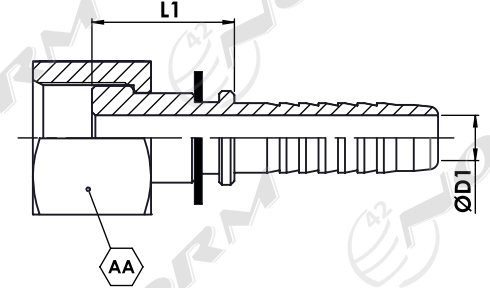

## JSB S'Lİ UZUN 90° HORTUM RAKORLARI

JCB S-SHABLE LONG 90° ELBOW HOSE FITTINGS

ÜRÜN KODU PART NUMBER	HORTUM İÇ ÇAPI HOSE INSIDE DIAMETER		DIŞ ÖLÇÜSÜ THREAD	BOYUT ÖLÇÜLERİ (MM) DIEMENSIONS IN (MM)			
ID NO	SIZE	DN	N	S	R	M	AA
OM120120RS90	1 / 2	12	1 / 2-14	64	44	53	27
OM120580RS90	1 / 2	12	5 / 8-14	64	55	56	30
OM580580RS90	5 / 8	16	5 / 8-14	65	58,5	50	30
OM120120RS90U	1 / 2	12	1 / 2-14	97	68	52	27

## JSB UZUN ERKEK HORTUM RAKORLARI

JCB LONG MALE HOSE FITTINGS

ÜRÜN KODU PART NUMBER	HORTUM İÇ ÇAPI HOSE INSIDE DIAMETER		DIŞ ÖLÇÜSÜ THREAD	BOYUT ÖLÇÜLERİ (MM) DIEMENSIONS IN (MM)		
ID NO	SIZE	DN	N	ØD1	L1	AA
OM380380JCB	3 / 8	10	R 3 / 8-19	6,5	27	22
OM120120JCB	1 / 2	12	R 1 / 2-14	9	30	27
OM120580JCB	1 / 2	12	R 5 / 8-14	9	35	27
OM580120JCB	5 / 8	16	R 1 / 2-14	11	30	27
OM580580JCB	5 / 8	16	R 5 / 8-14	11	35	27
OM580340JCB	5 / 8	16	R 3 / 4-14	11	38	32
OM340340JCB	3 / 4	20	R 3 / 4-14	14	38	32

## BSP DÜZ ALINLI DÜZ HORTUM RAKORLARI

FLAT FACE BSP STRAIGHT HOSE FITTINGS

ÜRÜN KODU PART NUMBER	HORTUM İÇ ÇAPI HOSE INSIDE DIAMETER		DIŞ ÖLÇÜSÜ THREAD	BOYUT ÖLÇÜLERİ (MM) DIEMENSIONS IN (MM)		
ID NO	SIZE	DN	N	ØD1	L1	AA
OM140140DDSRBR	1 / 4	6	R 1/4-19	4	18,5	17
OM380380DDSRBR	3 / 8	10	R 3/8-19	6,5	19,5	22
OM120120DDSRBR	1 / 2	12	R 1/2-14	9	20	27
OM340340DDSRBR	3 / 4	20	R 3/4-14	11	24	32
OM100100DDSRBR	1"	25	R 1"-11	19	27	41
OM114114DDSRBR	1" 1/4	32	R 1" 1/4 -11	24	29	50
OM112112DDSRBR	1" 1/2	40	R 1" 1/2 -11	28,5	32,5	55
OM200200DDSRBR	2"	50	R 2"-11	42	38,5	70