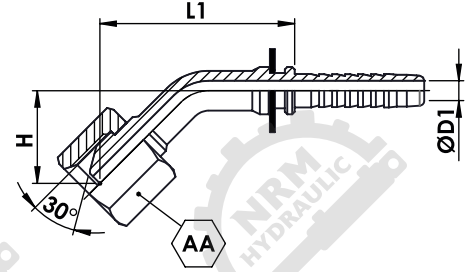

BSP BOMBELİ 45° HORTUM RAKORLARI

BSP CONESEAT 45° ELBOW HOSE FITTINGS

ÜRÜN KODU PART NUMBER	HORTUM İÇ ÇAPI HOSE INSIDE DIAMETER		DIŞ ÖLÇÜSÜ THREAD	BOYUT ÖLÇÜLERİ (MM) DIEMENSIONS IN (MM)			
ID NO	SIZE	DN	N	ØD1	L1	H	AA
OM31618045RSBR	3 / 16	5	R 1 / 8-28	3	40,5	22	14
OM31614045RSBR	3 / 16	5	R 1 / 4-19	3	43	21	17
OM14018045RSBR	1 / 4	6	R 1 / 8-28	4	42	22	14
OM14014045RSBR	1 / 4	6	R 1 / 4-19	4	38	25,5	17
OM14038045RSBR	1 / 4	6	R 3 / 8-19	4	53,5	33	22
OM14012045RSBR	1 / 4	6	R 1 / 2-14	4	52,5	36,5	27
OM51614045RSBR	5 / 16	8	R 1 / 4-19	5	46	25	17
OM51638045RSBR	5 / 16	8	R 3 / 8-19	5	44	28,5	22
OM51612045RSBR	5 / 16	8	R 1 / 2-14	5	52,5	34,5	27
OM38014045RSBR	3 / 8	10	R 1 / 4-19	6,5	40,5	28,5	17
OM38038045RSBR	3 / 8	10	R 3 / 8-19	6,5	43	30,5	22
OM38012045RSBR	3 / 8	10	R 1 / 2-14	6,5	57,5	41,5	27
OM12038045RSBR	1 / 2	12	R 3 / 8-19	9	69	35	22
OM12012045RSBR	1 / 2	12	R 1 / 2-14	9	52	32	27
OM12058045RSBR	1 / 2	12	R 5 / 8-14	9	54	36	27
OM12034045RSBR	1 / 2	12	R 3 / 4-14	9	52	39	32
OM58012045RSBR	5 / 8	16	R 1 / 2-14	11	81,5	37	27
OM58058045RSBR	5 / 8	16	R 5 / 8-14	11	76,5	40	27
OM58034045RSBR	5 / 8	16	R 3 / 4-14	11	76,5	42	32
OM58010045RSBR	5 / 8	16	R 1"-11	11	77	45	41
OM34058045RSBR	3 / 4	20	R 5 / 8-14	14	94	38	27
OM34034045RSBR	3 / 4	20	R 3 / 4-14	14	96,5	42	32
OM34010045RSBR	3 / 4	20	R 1"-11	14	87	50	41
OM10010045RSBR	1"	25	R 1"-11	19	85,5	52	41
OM10011445RSBR	1"	25	R 1" 1 / 4-11	19	86	55	50
OM11411445RSBR	1" 1 / 4	32	R 1" 1 / 4-11	24	104	62	50
OM11411245RSBR	1" 1 / 4	32	R 1" 1 / 2-11	24	105	65	55
OM11211245RSBR	1" 1 / 2	40	R 1" 1 / 2-11	28,5	118	65	55
OM11220045RSBR	1" 1 / 2	40	R 2"-11	28,5	103	91,5	70
OM20020045RSBR	2"	50	R 2"-11	42	129	124,5	70
OM21221245RSBR	2" 1 / 2	63	R 2" 1 / 2-11	55	150	80	85