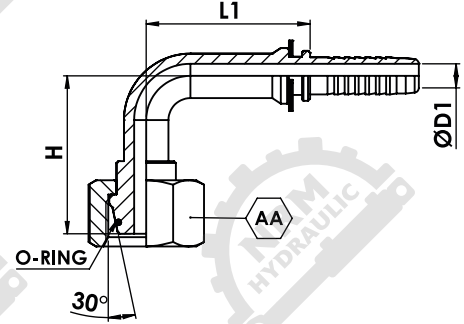

BSP BOMBELİ 90° HORTUM RAKORLARI (O-RING)

BSP CONESEAT 90° ELBOW HOSE FITTINGS

ÜRÜN KODU PART NUMBER	HORTUM İÇ ÇAPI HOSE INSIDE DIAMETER		DIŞ ÖLÇÜSÜ THREAD	BOYUT ÖLÇÜLERİ (MM) DIEMENSIONS IN (MM)				
ID NO	SIZE	DN	N	ØD1	L1	H	AA	O-RING
OM3161809RSBRO	3 / 16	5	R 1 / 8-28	3	29,5	29	14	
OM3161409RSBRO	3 / 16	5	R 1 / 4-19	3	31	35	17	
OM1401809RSBRO	1 / 4	6	R 1 / 8-28	4	30,5	34	14	
OM1401409RSBRO	1 / 4	6	R 1 / 4-19	4	34	33,5	17	
OM1403809RSBRO	1 / 4	6	R 3 / 8-19	4	43,5	38	22	
OM1401209RSBRO	1 / 4	6	R 1 / 2-14	4	35,5	30,5	27	
OM5161409RSBRO	5 / 16	8	R 1 / 4-19	5	39,5	39	17	
OM5163809RSBRO	5 / 16	8	R 3 / 8-19	5	40,5	37,5	22	
OM5161209RSBRO	5 / 16	8	R 1 / 2-14	5	37,5	42,5	27	
OM3801409RSBRO	3 / 8	10	R 1 / 4-19	6,5	35	37	17	
OM3803809RSBRO	3 / 8	10	R 3 / 8-19	6,5	35	35	22	
OM3801209RSBRO	3 / 8	10	R 1 / 2-14	6,5	37	41	27	
OM1203809RSBRO	1 / 2	12	R 3 / 8-19	9	37	42,5	22	
OM1201209RSBRO	1 / 2	12	R 1 / 2-14	9	49,5	44,5	27	
OM1205809RSBRO	1 / 2	12	R 5 / 8-14	9	46,5	50,5	27	
OM1203409RSBRO	1 / 2	12	R 3 / 4-14	9	45	48,5	32	
OM5801209RSBRO	5 / 8	16	R 1 / 2-14	11	50,5	58,5	27	
OM5805809RSBRO	5 / 8	16	R 5 / 8-14	11	52	60	27	
OM5803409RSBRO	5 / 8	16	R 3 / 4-14	11	56,5	56	32	
OM5801009RSBRO	5 / 8	16	R 1"-11	11	57,5	56,5	41	
OM3405809RSBRO	3 / 4	20	R 5 / 8-14	14	63	69	27	
OM3403409RSBRO	3 / 4	20	R 3 / 4-14	14	63	71	32	
OM3401009RSBRO	3 / 4	20	R 1"-11	14	68	74	41	
OM1001009RSBRO	1"	25	R 1"-11	19	68,5	77	41	
OM1001149RSBRO	1"	25	R 1" 1 / 4-11	24	68,5	78	50	
OM1141149RSBRO	1" 1 / 4	32	R 1" 1 / 4-11	24	90,5	86,5	50	
OM1141129RSBRO	1" 1 / 4	32	R 1" 1 / 2-11	24	90,5	88,5	55	
OM1121129RSBRO	1" 1 / 2	40	R 1" 1 / 2-11	28,5	106	88	55	
OM1122009RSBRO	1" 1 / 2	40	R 2"-11	28,5	106	88,5	70	
OM2002009RSBRO	2"	50	R 2"-11	42	108	89	70	
OM2122129RSBRO	2" 1 / 2	63	R 2" 1 / 2-11	55	130	125	85	
OM3003009RSBRO	3"	76	R 3"-11	65	130	130	100