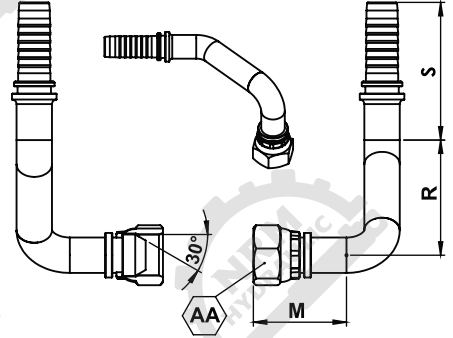

## JSB S'Lİ UZUN 90° HORTUM RAKORLARI

JCB S-SHABLE LONG 90° ELBOW HOSE FITTINGS

ÜRÜN KODU PART NUMBER	HORTUM İÇ ÇAPI HOSE INSIDE DIAMETER		DIŞ ÖLÇÜSÜ THREAD	BOYUT ÖLÇÜLERİ (MM) DIEMENSIONS IN (MM)			
ID NO	SIZE	DN	N	S	R	M	AA
OM120120RS90	1 / 2	12	1 / 2-14	64	44	53	27
OM120580RS90	1 / 2	12	5 / 8-14	64	55	56	30
OM580580RS90	5 / 8	16	5 / 8-14	65	58,5	50	30
OM120120RS90U	1 / 2	12	1 / 2-14	97	68	52	27

## JSB UZUN ERKEK HORTUM RAKORLARI

JCB LONG MALE HOSE FITTINGS

ÜRÜN KODU PART NUMBER	HORTUM İÇ ÇAPI HOSE INSIDE DIAMETER		DIŞ ÖLÇÜSÜ THREAD	BOYUT ÖLÇÜLERİ (MM) DIEMENSIONS IN (MM)		
ID NO	SIZE	DN	N	ØD1	L1	AA
OM380380JCB	3 / 8	10	R 3 / 8-19	6,5	27	22
OM120120JCB	1 / 2	12	R 1 / 2-14	9	30	27
OM120580JCB	1 / 2	12	R 5 / 8-14	9	35	27
OM580120JCB	5 / 8	16	R 1 / 2-14	11	30	27
OM580580JCB	5 / 8	16	R 5 / 8-14	11	35	27
OM580340JCB	5 / 8	16	R 3 / 4-14	11	38	32
OM340340JCB	3 / 4	20	R 3 / 4-14	14	38	32