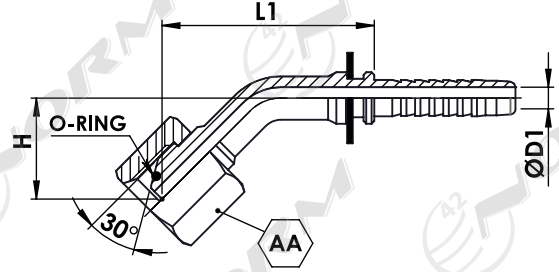

BSP BOMBELİ 45° HORTUM RAKORLARI (O-RING)

BSP CONESEAT 45° ELBOW HOSE FITTINGS

ÜRÜN KODU PART NUMBER	HORTUM İÇ ÇAPI HOSE INSIDE DIAMETER		DIŞ ÖLÇÜSÜ THREAD	BOYUT ÖLÇÜLERİ (MM) DIMENSIONS IN (MM)				
ID NO	SIZE	DN	N	ØD1	L1	H	AA	O-RING
OM31618045RSBRO	3 / 16	5	R 1 / 8-28	3	40,5	22	14	
OM31614045RSBRO	3 / 16	5	R 1 / 4-19	3	43	21	17	
OM14018045RSBRO	1 / 4	6	R 1 / 8-28	4	42	22	14	
OM14014045RSBRO	1 / 4	6	R 1 / 4-19	4	38	25,5	17	
OM14038045RSBRO	1 / 4	6	R 3 / 8-19	4	53,5	33	22	
OM14012045RSBRO	1 / 4	6	R 1 / 2-14	4	52,5	36,5	27	
OM51614045RSBRO	5 / 16	8	R 1 / 4-19	5	46	25	17	
OM51638045RSBRO	5 / 16	8	R 3 / 8-19	5	44	28,5	22	
OM51612045RSBRO	5 / 16	8	R 1 / 2-14	5	52,5	34,5	27	
OM38014045RSBRO	3 / 8	10	R 1 / 4-19	6,5	40,5	28,5	17	
OM38038045RSBRO	3 / 8	10	R 3 / 8-19	6,5	43	30,5	22	
OM38012045RSBRO	3 / 8	10	R 1 / 2-14	6,5	57,5	41,5	27	
OM12038045RSBRO	1 / 2	12	R 3 / 8-19	9	69	35	22	
OM12012045RSBRO	1 / 2	12	R 1 / 2-14	9	52	32	27	
OM12058045RSBRO	1 / 2	12	R 5 / 8-14	9	54	36	27	
OM12034045RSBRO	1 / 2	12	R 3 / 4-14	9	52	39	32	
OM58012045RSBRO	5 / 8	16	R 1 / 2-14	11	81,5	37	27	
OM58058045RSBRO	5 / 8	16	R 5 / 8-14	11	76,5	40	27	
OM58034045RSBRO	5 / 8	16	R 3 / 4-14	11	76,5	42	32	
OM58010045RSBRO	5 / 8	16	R 1"-11	11	77	45	41	
OM34058045RSBRO	3 / 4	20	R 5 / 8-14	14	94	38	27	
OM34034045RSBRO	3 / 4	20	R 3 / 4-14	14	96,5	42	32	
OM34010045RSBRO	3 / 4	20	R 1"-11	14	87	50	41	
OM10010045RSBRO	1"	25	R 1"-11	19	85,5	52	41	
OM10011445RSBRO	1"	25	R 1" 1 / 4-11	19	86	55	50	
OM11411445RSBRO	1" 1 / 4	32	R 1" 1 / 4-11	24	104	62	50	
OM11411245RSBRO	1" 1 / 4	32	R 1" 1 / 2-11	24	105	65	55	
OM11211245RSBRO	1" 1 / 2	40	R 1" 1 / 2-11	28,5	118	65	55	
OM11220045RSBRO	1" 1 / 2	40	R 2"-11	28,5	103	91,5	70	
OM20020045RSBRO	2"	50	R 2"-11	42	129	124,5	70	
OM21221245RSBRO	2" 1 / 2	63	R 2" 1 / 2-11	55	150	80	85