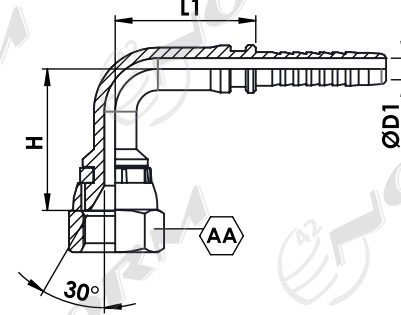

BSP İÇE HAVŞA 90° HORTUM RAKORLARI

BSP INNERCORE 90° ELBOW HOSE FITTINGS

ÜRÜN KODU PART NUMBER	HORTUM İÇ ÇAPI HOSE INSIDE DIAMETER		DIŞ ÖLÇÜSÜ THREAD	BOYUT ÖLÇÜLERİ (MM) DIMENSIONS IN (MM)			
ID NO	SIZE	DN	N	ØD1	L1	H	AA
OM3161809RSHR	3 / 16	5	1 / 8-28	3	35	26,5	14
OM3161409RSHR	3 / 16	5	1 / 4-19	3	35	28	17
OM1401809RSHR	1 / 4	6	1 / 8-28	4	35	28	14
OM1401409RSHR	1 / 4	6	1 / 4-19	4	35	29	17
OM1403809RSHR	1 / 4	6	3 / 8-19	4	35	31	22
OM1401209RSHR	1 / 4	6	1 / 2-14	4	40	36	27
OM5161409RSHR	5 / 16	8	1 / 4-19	5	40,5	30,5	17
OM5163809RSHR	5 / 16	8	3 / 8-19	5	41	32	22
OM5161209RSHR	5 / 16	8	1 / 2-14	5	42	33	27
OM3801409RSHR	3 / 8	10	1 / 4-19	6,5	39	36	17
OM3803809RSHR	3 / 8	10	3 / 8-19	6,5	40	37	22
OM3801209RSHR	3 / 8	10	1 / 2-14	6,5	38	38	27
OM1203809RSHR	1 / 2	12	3 / 8-19	9	43,5	40,5	22
OM1201209RSHR	1 / 2	12	1 / 2-14	9	45	43	27
OM1205809RSHR	1 / 2	12	5 / 8-14	9	46	43,5	27
OM1203409RSHR	1 / 2	12	3 / 4-14	9	46,5	45	32
OM5801209RSHR	5 / 8	16	1 / 2-14	11	62	52,5	27
OM5805809RSHR	5 / 8	16	5 / 8-14	11	63	54	27
OM5803409RSHR	5 / 8	16	3 / 4-14	11	64	55	32
OM5801009RSHR	5 / 8	16	1"-11	11	64,5	56,5	41
OM3405809RSHR	3 / 4	20	5 / 8-14	14	58	54	27
OM3403409RSHR	3 / 4	20	3 / 4-14	14	60	55	32
OM3401009RSHR	3 / 4	20	1"-11	14	60,5	56	41
OM1001009RSHR	1"	25	1"-11	19	85	72	41
OM1001149RSHR	1"	25	1" 1 / 4-11	19	84	75	50
OM1141149RSHR	1" 1 / 4	32	1" 1 / 4-11	24	86	84	50
OM1141129RSHR	1" 1 / 4	32	1" 1 / 2-11	24	87	85	55
OM1121129RSHR	1" 1 / 2	40	1" 1 / 2-11	28,5	105	89	55
OM1122009RSHR	1" 1 / 2	40	2"-11	42	106	90	70
OM2002009RSHR	2"	50	2"-11	42	133	127	70
OM2122129RSHR	2" 1 / 2	50	2" 1 / 2-11	55	130	125	85