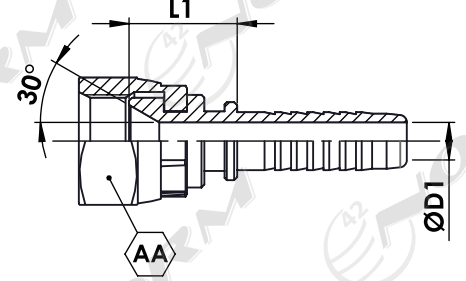

BSP İÇE HAVŞA DÜZ HORTUM RAKORLARI

BSP INNERCORE STRAIGHT HOSE FITTINGS

ÜRÜN KODU PART NUMBER	HORTUM İÇ ÇAPI HOSE INSIDE DIAMETER		DIŞ ÖLÇÜSÜ THREAD	BOYUT ÖLÇÜLERİ (MM) DIMENSIONS IN (MM)		
ID NO	SIZE	DN	N	ØD1	L1	AA
OM316180DRSHR	3 / 16	5	R 1 / 8-28	3	14	14
OM316140DRSHR	3 / 16	5	R 1 / 4-19	3	15	17
OM140180DRSHR	1 / 4	6	R 1 / 8-28	4	16	14
OM140140DRSHR	1 / 4	6	R 1 / 4-19	4	15	17
OM140380DRSHR	1 / 4	6	R 3 / 8-19	4	16,5	24
OM140120DRSHR	1 / 4	6	R 1 / 2-14	4	18,5	27
OM516140DRSHR	5 / 16	8	R 1 / 4-19	5	15,5	17
OM516380DRSHR	5 / 16	8	R 3 / 8-19	5	17	24
OM516120DRSHR	5 / 16	8	R 1 / 2-14	5	18	27
OM380140DRSHR	3 / 8	10	R 1 / 4-19	6,5	15,5	17
OM380380DRSHR	3 / 8	10	R 3 / 8-19	6,5	18,5	22
OM380120DRSHR	3 / 8	10	R 1 / 2-14	6,5	19	27
OM120380DRSHR	1 / 2	12	R 3 / 8-19	9	17,5	24
OM120120DRSHR	1 / 2	12	R 1 / 2-14	9	22	27
OM120580DRSHR	1 / 2	12	R 5 / 8-14	9	21	27
OM120340DRSHR	1 / 2	12	R 3 / 4-14	9	21,5	32
OM580120DRSHR	5 / 8	16	R 1 / 2-14	11	22,5	27
OM580580DRSHR	5 / 8	16	R 5 / 8-14	11	21,5	27
OM580340DRSHR	5 / 8	16	R 3 / 4-14	11	23	32
OM580100DRSHR	5 / 8	16	R 1"-11	11	25	41
OM340580DRSHR	3 / 4	20	R 5 / 8-14	14	22,5	27
OM340340DRSHR	3 / 4	20	R 3 / 4-14	14	27	32
OM340100DRSHR	3 / 4	20	R 1"-11	14	26	41
OM100100DRSHR	1"	25	R 1"-11	19	27	41
OM100114DRSHR	1"	25	R 1" 1 / 4-11	19	28,5	50
OM114114DRSHR	1" 1 / 4	32	R 1" 1 / 4-11	24	29	50
OM114112DRSHR	1" 1 / 4	32	R 1" 1 / 2-11	24	31,5	55
OM112112DRSHR	1" 1 / 2	40	R 1" 1 / 2-11	28,5	32,5	55
OM112200DRSHR	1" 1 / 2	40	R 2"-11	28,5	41	70
OM200200DRSHR	2"	50	R 2"-11	42	43	70
OM212212DRSHR	2" 1 / 2	63	R 2" 1 / 2-11	55	45	90