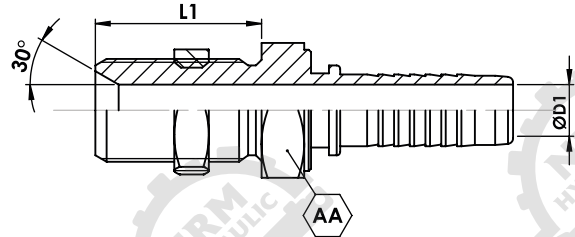

## JSB S'Lİ UZUN 90° HORTUM RAKORLARI

JCB S-SHABLE LONG 90° ELBOW HOSE FITTINGS

ÜRÜN KODU PART NUMBER	HORTUM İÇ ÇAPI HOSE INSIDE DIAMETER		DIŞ ÖLÇÜSÜ THREAD	BOYUT ÖLÇÜLERİ (MM) DIEMENSIONS IN (MM)			
ID NO	SIZE	DN	N	S	R	M	AA
OM120120RS90	1 / 2	12	1 / 2-14	64	44	53	27
OM120580RS90	1 / 2	12	5 / 8-14	64	55	56	30
OM580580RS90	5 / 8	16	5 / 8-14	65	58,5	50	30
OM120120RS90U	1 / 2	12	1 / 2-14	97	68	52	27

## JSB UZUN ERKEK HORTUM RAKORLARI

JCB LONG MALE HOSE FITTINGS

ÜRÜN KODU PART NUMBER	HORTUM İÇ ÇAPI HOSE INSIDE DIAMETER		DIŞ ÖLÇÜSÜ THREAD	BOYUT ÖLÇÜLERİ (MM) DIEMENSIONS IN (MM)		
ID NO	SIZE	DN	N	ØD1	L1	AA
OM380380JCB	3 / 8	10	R 3 / 8-19	6,5	27	22
OM120120JCB	1 / 2	12	R 1 / 2-14	9	30	27
OM120580JCB	1 / 2	12	R 5 / 8-14	9	35	27
OM580120JCB	5 / 8	16	R 1 / 2-14	11	30	27
OM580580JCB	5 / 8	16	R 5 / 8-14	11	35	27
OM580340JCB	5 / 8	16	R 3 / 4-14	11	38	32
OM340340JCB	3 / 4	20	R 3 / 4-14	14	38	32

## BSP DÜZ ALINLI DÜZ HORTUM RAKORLARI

FLAT FACE BSP STRAIGHT HOSE FITTINGS

ÜRÜN KODU PART NUMBER	HORTUM İÇ ÇAPI HOSE INSIDE DIAMETER		DIŞ ÖLÇÜSÜ THREAD	BOYUT ÖLÇÜLERİ (MM) DIEMENSIONS IN (MM)		
ID NO	SIZE	DN	N	ØD1	L1	AA
OM140140DDSRBR	1 / 4	6	R 1/4-19	4	18,5	17
OM380380DDSRBR	3 / 8	10	R 3/8-19	6,5	19,5	22
OM120120DDSRBR	1 / 2	12	R 1/2-14	9	20	27
OM340340DDSRBR	3 / 4	20	R 3/4-14	11	24	32
OM100100DDSRBR	1"	25	R 1"-11	19	27	41
OM114114DDSRBR	1" 1/4	32	R 1" 1/4 -11	24	29	50
OM112112DDSRBR	1" 1/2	40	R 1" 1/2 -11	28,5	32,5	55
OM200200DDSRBR	2"	50	R 2"-11	42	38,5	70