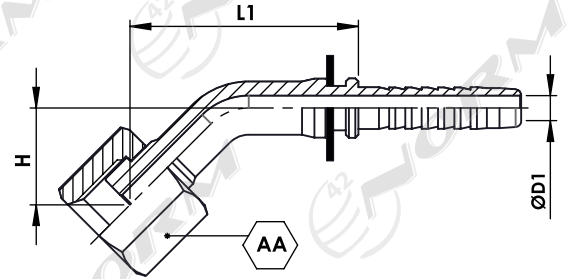

## JSB UZUN ERKEK HORTUM RAKORLARI

JCB LONG MALE HOSE FITTINGS

ÜRÜN KODU PART NUMBER	HORTUM İÇ ÇAPI HOSE INSIDE DIAMETER		DIŞ ÖLÇÜSÜ THREAD	BOYUT ÖLÇÜLERİ (MM) DIEMENSIONS IN (MM)		
ID NO	SIZE	DN	N	ØD1	L1	AA
OM380380JCB	3 / 8	10	R 3 / 8-19	6,5	27	22
OM120120JCB	1 / 2	12	R 1 / 2-14	9	30	27
OM120580JCB	1 / 2	12	R 5 / 8-14	9	35	27
OM580120JCB	5 / 8	16	R 1 / 2-14	11	30	27
OM580580JCB	5 / 8	16	R 5 / 8-14	11	35	27
OM580340JCB	5 / 8	16	R 3 / 4-14	11	38	32
OM340340JCB	3 / 4	20	R 3 / 4-14	14	38	32

## BSP DÜZ ALINLI DÜZ HORTUM RAKORLARI

FLAT FACE BSP STRAIGHT HOSE FITTINGS

ÜRÜN KODU PART NUMBER	HORTUM İÇ ÇAPI HOSE INSIDE DIAMETER		DIŞ ÖLÇÜSÜ THREAD	BOYUT ÖLÇÜLERİ (MM) DIEMENSIONS IN (MM)		
ID NO	SIZE	DN	N	ØD1	L1	AA
OM140140DDSRBR	1 / 4	6	R 1/4-19	4	18,5	17
OM380380DDSRBR	3 / 8	10	R 3/8-19	6,5	19,5	22
OM120120DDSRBR	1 / 2	12	R 1/2-14	9	20	27
OM340340DDSRBR	3 / 4	20	R 3/4-14	11	24	32
OM100100DDSRBR	1"	25	R 1"-11	19	27	41
OM114114DDSRBR	1" 1/4	32	R 1" 1/4 -11	24	29	50
OM112112DDSRBR	1" 1/2	40	R 1" 1/2 -11	28,5	32,5	55
OM200200DDSRBR	2"	50	R 2"-11	42	38,5	70

## BSP DÜZ ALINLI 45° HORTUM RAKORLARI

FLAT FACE 45° ELBOW BSP HOSE FITTINGS

ÜRÜN KODU PART NUMBER	HORTUM İÇ ÇAPI HOSE INSIDE DIAMETER		DIŞ ÖLÇÜSÜ THREAD	BOYUT ÖLÇÜLERİ (MM) DIEMENSIONS IN (MM)			
ID NO	SIZE	DN	N	ØD1	L1	H	AA
OM14014045DSRBR	1 / 4	6	R 1/4-19	4	37,5	25	17
OM38038045DSRBR	3 / 8	10	R 3/8-1	6,5	41,5	29	22
OM12012045DSRBR	1 / 2	12	R 1/2-14	9	49,5	29,5	27
OM34034045DSRBR	3 / 4	20	R 3/4-14	14	93	38,5	32
OM10010045DSRBR	1"	25	R 1-11	19	82,5	49	41
OM11411445DSRBR	1" 1/4	32	R 1" 1/4 -11	24	101,5	59,5	50
OM11211245DSRBR	1" 1/2	40	R 1" 1/2 -11	28,5	114,5	61,5	55
OM20020045DSRBR	2"	50	R 2"	42	127,5	123	70