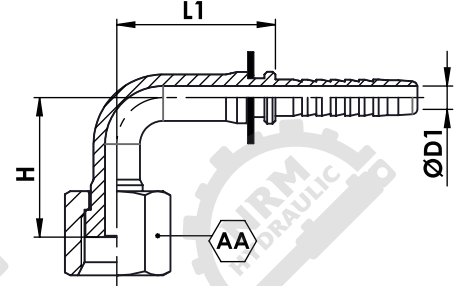

## BSP DÜZ ALINLI DÜZ HORTUM RAKORLARI

FLAT FACE BSP STRAIGHT HOSE FITTINGS

ÜRÜN KODU PART NUMBER	HORTUM İÇ ÇAPI HOSE INSIDE DIAMETER		DIŞ ÖLÇÜSÜ THREAD	BOYUT ÖLÇÜLERİ (MM) DIEMENSIONS IN (MM)		
ID NO	SIZE	DN	N	ØD1	L1	AA
OM140140DDSRBR	1 / 4	6	R 1/4-19	4	18,5	17
OM380380DDSRBR	3 / 8	10	R 3/8-19	6,5	19,5	22
OM120120DDSRBR	1 / 2	12	R 1/2-14	9	20	27
OM340340DDSRBR	3 / 4	20	R 3/4-14	11	24	32
OM100100DDSRBR	1"	25	R 1"-11	19	27	41
OM114114DDSRBR	1" 1/4	32	R 1" 1/4 -11	24	29	50
OM112112DDSRBR	1" 1/2	40	R 1" 1/2 -11	28,5	32,5	55
OM200200DDSRBR	2"	50	R 2"-11	42	38,5	70

## BSP DÜZ ALINLI 45° HORTUM RAKORLARI

FLAT FACE 45° ELBOW BSP HOSE FITTINGS

ÜRÜN KODU PART NUMBER	HORTUM İÇ ÇAPI HOSE INSIDE DIAMETER		DIŞ ÖLÇÜSÜ THREAD	BOYUT ÖLÇÜLERİ (MM) DIEMENSIONS IN (MM)			
ID NO	SIZE	DN	N	ØD1	L1	H	AA
OM14014045DSRBR	1 / 4	6	R 1/4-19	4	37,5	25	17
OM38038045DSRBR	3 / 8	10	R 3/8-1	6,5	41,5	29	22
OM12012045DSRBR	1 / 2	12	R 1/2-14	9	49,5	29,5	27
OM34034045DSRBR	3 / 4	20	R 3/4-14	14	93	38,5	32
OM10010045DSRBR	1"	25	R 1-11	19	82,5	49	41
OM11411445DSRBR	1" 1/4	32	R 1" 1/4 -11	24	101,5	59,5	50
OM11211245DSRBR	1" 1/2	40	R 1" 1/2 -11	28,5	114,5	61,5	55
OM20020045DSRBR	2"	50	R 2"	42	127,5	123	70

## BSP DÜZ ALINLI 90° HORTUM RAKORLARI

FLAT FACE 90° ELBOW BSP HOSE FITTINGS

ÜRÜN KODU PART NUMBER	HORTUM İÇ ÇAPI HOSE INSIDE DIAMETER		DIŞ ÖLÇÜSÜ THREAD	BOYUT ÖLÇÜLERİ (MM) DIEMENSIONS IN (MM)			
ID NO	SIZE	DN	N	ØD1	L1	H	AA
OM14014090DSRBR	1 / 4	6	R 1/4-19	4	34	33	17
OM38038090DSRBR	3 / 8	10	R 3/8-1	6,5	41	42	22
OM12012090DSRBR	1 / 2	12	R 1/2-14	9	47	48	27
OM34034090DSRBR	3 / 4	20	R 3/4-14	14	63	63,5	32
OM10010090DSRBR	1"	25	R 1-11	19	68,5	71	41
OM11411490DSRBR	1" 1/4	32	R 1" 1/4 -11	24	90,5	81	50
OM11211290DSRBR	1" 1/2	40	R 1" 1/2 -11	28,5	106	81	55
OM20020090DSRBR	2"	50	R 2"	42	108	85,5	70