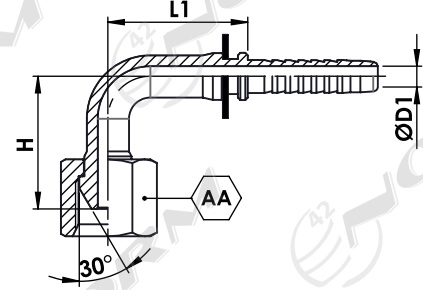

BSP BOMBELİ 90° HORTUM RAKORLARI

BSP CONESEAT 90° ELBOW HOSE FITTINGS

ÜRÜN KODU PART NUMBER	HORTUM İÇ ÇAPI HOSE INSIDE DIAMETER		DIŞ ÖLÇÜSÜ THREAD	BOYUT ÖLÇÜLERİ (MM) DIMENSIONS IN (MM)			
ID NO	SIZE	DN	N	ØD1	L1	H	AA
OM31618090RSBR	3 / 16	5	R 1 / 8-28	3	29,5	29	14
OM31614090RSBR	3 / 16	5	R 1 / 4-19	3	31	35	17
OM14018090RSBR	1 / 4	6	R 1 / 8-28	4	30,5	34	14
OM14014090RSBR	1 / 4	6	R 1 / 4-19	4	34	33,5	17
OM14038090RSBR	1 / 4	6	R 3 / 8-19	4	43,5	38	22
OM14012090RSBR	1 / 4	6	R 1 / 2-14	4	35,5	30,5	27
OM51614090RSBR	5 / 16	8	R 1 / 4-19	5	39,5	39	17
OM51638090RSBR	5 / 16	8	R 3 / 8-19	5	40,5	37,5	22
OM51612090RSBR	5 / 16	8	R 1 / 2-14	5	37,5	42,5	27
OM38014090RSBR	3 / 8	10	R 1 / 4-19	6,5	35	37	17
OM38038090RSBR	3 / 8	10	R 3 / 8-19	6,5	35	35	22
OM38012090RSBR	3 / 8	10	R 1 / 2-14	6,5	37	41	27
OM12038090RSBR	1 / 2	12	R 3 / 8-19	9	37	42,5	22
OM12012090RSBR	1 / 2	12	R 1 / 2-14	9	49,5	44,5	27
OM12058090RSBR	1 / 2	12	R 5 / 8-14	9	46,5	50,5	27
OM12034090RSBR	1 / 2	12	R 3 / 4-14	9	45	48,5	32
OM58012090RSBR	5 / 8	16	R 1 / 2-14	11	50,5	58,5	27
OM58058090RSBR	5 / 8	16	R 5 / 8-14	11	52	60	27
OM58034090RSBR	5 / 8	16	R 3 / 4-14	11	56,5	56	32
OM58010090RSBR	5 / 8	16	R 1"-11	11	57,5	56,5	41
OM34058090RSBR	3 / 4	20	R 5 / 8-14	14	63	69	27
OM34034090RSBR	3 / 4	20	R 3 / 4-14	14	63	71	32
OM34010090RSBR	3 / 4	20	R 1"-11	14	68	74	41
OM10010090RSBR	1"	25	R 1"-11	19	68,5	77	41
OM10011490RSBR	1"	25	R 1" 1 / 4-11	24	68,5	78	50
OM11411490RSBR	1" 1 / 4	32	R 1" 1 / 4-11	24	90,5	86,5	50
OM11411290RSBR	1" 1 / 4	32	R 1" 1 / 2-11	24	90,5	88,5	55
OM11211290RSBR	1" 1 / 2	40	R 1" 1 / 2-11	28,5	106	88	55
OM11220090RSBR	1" 1 / 2	40	R 2"-11	28,5	106	88,5	70
OM20020090RSBR	2"	50	R 2"-11	42	108	89	70
OM21221290RSBR	2" 1 / 2	63	R 2" 1 / 2-11	55	130	125	85
OM30030090RSBR	3"	76	R 3"-11	65	130	130	100