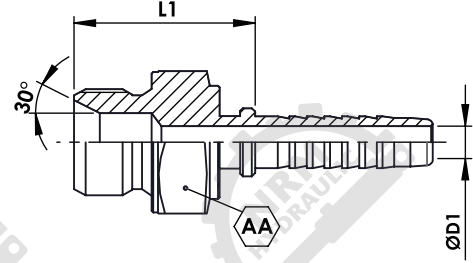

BSP ERKEK HORTUM RAKORLARI

MALE BSP HOSE FITTINGS

ÜRÜN KODU PART NUMBER	HORTUM İÇ ÇAP HOSE INSIDE DIAMETER		DIŞ ÖLÇÜSÜ THREAD	BOYUT ÖLÇÜLERİ (MM) DIEMENSIONS IN (MM)		
ID NO	SIZE	DN	N	ØD1	L1	AA
OM316180RER	3 / 16	5	R 1 / 8-28	3	21	14
OM316140RER	3 / 16	5	R 1 / 4-19	3	28	19
OM140180RER	1 / 4	6	R 1 / 8-28	4	21	14
OM140140RER	1 / 4	6	R 1 / 4-19	4	27	19
OM140380RER	1 / 4	6	R 3 / 8-19	4	28	22
OM140120RER	1 / 4	6	R 1 / 2-14	4	31	27
OM516140RER	5 / 16	8	R 1 / 4-19	5	27,5	19
OM516380RER	5 / 16	8	R 3 / 8-19	5	28,5	22
OM516120RER	5 / 16	8	R 1 / 2-14	5	31	27
OM380140RER	3 / 8	10	R 1 / 4-19	6,5	28	19
OM380380RER	3 / 8	10	R 3 / 8-19	6,5	29,5	22
OM380120RER	3 / 8	10	R 1 / 2-14	6,5	31,5	27
OM120380RER	1 / 2	12	R 3 / 8-19	9	28	22
OM120120RER	1 / 2	12	R 1 / 2-14	9	30,5	27
OM120580RER	1 / 2	12	R 5 / 8-14	9	35	30
OM120340RER	1 / 2	12	R 3 / 4-14	9	34	32
OM580120RER	5 / 8	16	R 1 / 2-14	11	33,5	27
OM580580RER	5 / 8	16	R 5 / 8-14	11	37,5	30
OM580340RER	5 / 8	16	R 3 / 4-14	11	35,5	32
OM580100RER	5 / 8	16	R 1"-11	11	40,5	41
OM340580RER	3 / 4	20	R 5 / 8-14	14	38,5	30
OM340340RER	3 / 4	20	R 3 / 4-14	14	36,5	32
OM340100RER	3 / 4	20	R 1"-11	14	41,5	41
OM100100RER	1"	25	R 1"-11	19	43,5	41
OM100114RER	1"	25	1" 1 / 4-11	19	46,5	41
OM114114RER	1" 1 / 4	32	R 1" 1 / 4-11	24	47	46
OM114112RER	1" 1 / 4	32	R 1" 1 / 2-11	24	45	50
OM112112RER	1" 1 / 2	40	R 1" 1 / 2-11	28,5	46	50
OM112200RER	1" 1 / 2	40	R 2"-11	28,5	50	65
OM200200RER	2"	50	2"-11	42	53	65
OM212212RER	2" 1 / 2		R 2" 1 / 2-11	55	60	80