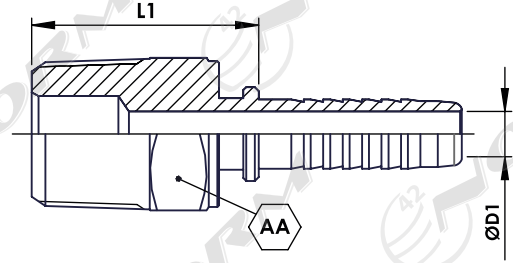

NPT ERKEK HORTUM RAKORLARI

MALE NPT HOSE FITTINGS

ÜRÜN KODU PART NUMBER	HORTUM İÇ ÇAPI HOSE INSIDE DIAMETER		DIŞ ÖLÇÜSÜ THREAD	BOYUT ÖLÇÜLERİ (MM) DIMENSIONS IN (MM)		
ID NO	SIZE	DN	N	ØD1	L1	AA
OM316180KER	3 / 16	5	R 1 / 8-28	3	23,5	12
OM316140KER	3 / 16	5	R 1 / 4-19	3	27	14
OM140180KER	1 / 4	6	R 1 / 8-28	4	23,5	12
OM140140KER	1 / 4	6	R 1 / 4-19	4	25,5	14
OM140380KER	1 / 4	6	R 3 / 8-19	4	30	19
OM140120KER	1 / 4	6	R 1 / 2-14	4	36,5	22
OM516180KER	5 / 16	8	R 1 / 8-28	5	23	12
OM516140KER	5 / 16	8	R 1 / 4-19	5	26	14
OM516380KER	5 / 16	8	R 3 / 8-19	5	30,5	19
OM516120KER	5 / 16	8	R 1 / 2-14	5	32,5	22
OM380140KER	3 / 8	10	R 1 / 4-19	6,5	26	17
OM380380KER	3 / 8	10	R 3 / 8-19	6,5	30	19
OM380120KER	3 / 8	10	R 1 / 2-14	6,5	32,5	22
OM120380KER	1 / 2	12	R 3 / 8-19	9	30,5	19
OM120120KER	1 / 2	12	R 1 / 2-14	9	32,5	22
OM120580KER	1 / 2	12	R 5 / 8-14	9	33	24
OM120340KER	1 / 2	12	R 3 / 4-14	9	36	27
OM580120KER	5 / 8	16	R 1 / 2-14	11	33	22
OM580580KER	5 / 8	16	R 5 / 8-14	11	35	24
OM580340KER	5 / 8	16	R 3 / 4-14	11	36,5	27
OM580100KER	5 / 8	16	R 1"-11	11	44,5	36
OM340580KER	3 / 4	20	R 5 / 8-14	14	34,5	24
OM340340KER	3 / 4	20	R 3 / 4-14	14	37,5	27
OM340100KER	3 / 4	20	R 1"-11	14	45,5	36
OM100100KER	1"	25	R 1"-11	19	46,5	36
OM100114KER	1"	25	R 1" 1 / 4-11	19	50	46
OM114114KER	1" 1 / 4	32	R 1" 1 / 4-11	24	50,5	46
OM114112KER	1" 1 / 4	32	R 1" 1 / 2-11	24	51	50
OM112114KER	1" 1 / 2	40	R 1" 1 / 4-11	28,5	51,5	46
OM112112KER	1" 1 / 2	40	R 1" 1 / 2-11	28,5	51	50
OM112200KER	1" 1 / 2	40	R 2"-11	42	59,5	65
OM200200KER	2"	50	R 2"-11	42	61,5	65
OM212212KER	2" 1 / 2	63	R 2" 1 / 2-11	55	65	80