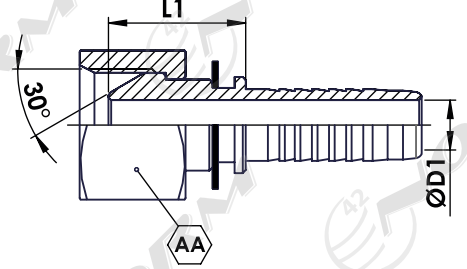

## BSP BOMBELİ DÜZ HORTUM RAKORLARI

BSP CONESEAT STRAIGHT HOSE FITTINGS

ÜRÜN KODU PART NUMBER	HORTUM İÇ ÇAPI HOSE INSIDE DIAMETER		DIŞ ÖLÇÜSÜ THREAD	BOYUT ÖLÇÜLERİ (MM) DIMENSIONS IN (MM)		
ID NO	SIZE	DN	N	ØD1	L1	AA
OM316180DRSBR	3 / 16	5	R 1 / 8-28	3	16	14
OM316140DRSBR	3 / 16	5	R 1 / 4-19	3	19,5	17
OM140180DRSBR	1 / 4	6	R 1 / 8-28	4	16	14
OM140140DRSBR	1 / 4	6	R 1 / 4-19	4	20	17
OM140380DRSBR	1 / 4	6	R 3 / 8-19	4	23	24
OM140120DRSBR	1 / 4	6	R 1 / 2-14	4	22,5	27
OM516140DRSBR	5 / 16	8	R 1 / 4-19	5	20,5	17
OM516380DRSBR	5 / 16	8	R 3 / 8-19	5	23,5	22
OM516120DRSBR	5 / 16	8	R 1 / 2-14	5	24,5	27
OM380140DRSBR	3 / 8	10	R 1 / 4-19	6,5	20,5	17
OM380380DRSBR	3 / 8	10	R 3 / 8-19	6,5	22,5	22
OM380120DRSBR	3 / 8	10	R 1 / 2-14	6,5	23,5	27
OM120380DRSBR	1 / 2	12	R 3 / 8-19	9	24,5	22
OM120120DRSBR	1 / 2	12	R 1 / 2-14	9	25	27
OM120580DRSBR	1 / 2	12	R 5 / 8-14	9	27	27
OM120340DRSBR	1 / 2	12	R 3 / 4-14	9	30	32
OM580120DRSBR	5 / 8	16	R 1 / 2-14	11	26,5	27
OM580580DRSBR	5 / 8	16	R 5 / 8-14	11	28	27
OM580340DRSBR	5 / 8	16	R 3 / 4-14	11	27,5	32
OM580100DRSBR	5 / 8	16	R 1"-11	11	30,5	41
OM340580DRSBR	3 / 4	20	R 5 / 8-14	14	28,5	27
OM340340DRSBR	3 / 4	20	R 3 / 4-14	14	29,5	32
OM340100DRSBR	3 / 4	20	R 1"-11	14	31,5	41
OM100100DRSBR	1"	25	R 1"-11	19	33	41
OM100114DRSBR	1"	25	R 1" 1 / 4-11	19	34	50
OM114114DRSBR	1" 1 / 4	32	R 1" 1 / 4-11	24	35,5	50
OM114112DRSBR	1" 1 / 4	32	R 1" 1 / 2-11	24	38,5	55
OM112112DRSBR	1" 1 / 2	40	R 1" 1 / 2-11	28,5	39,5	55
OM112200DRSBR	1" 1 / 2	40	R 2"-11	28,5	42	70
OM200200DRSBR	2"	50	R 2"-11	42	42	70
OM212212DRSBR	2" 1 / 2	63	R 2" 1 / 2-11	55	44,5	85
OM300300DRSBR	3"	76	R 3"-11	66	46	100