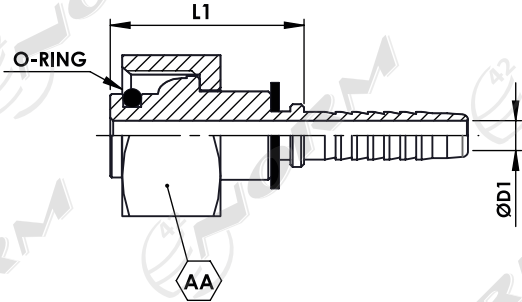

BSP KIRICI HORTUM RAKORLARI SET (ÇİFT KANALLI)

BSP HUMMER HOSE FITTINGS

ÜRÜN KODU PART NUMBER	HORTUM İÇ ÇAPI HOSE INSIDE DIAMETER	DIŞ ÖLÇÜSÜ THREAD	BOYUT ÖLÇÜLERİ (MM) DIMENSIONS IN (MM)			
ID NO	SIZE	DN	N	ØD1	L1	AA
OM101000KR	1"	25	R 1"-1	19	35	41

METRİK YIKAMA HORTUM RAKORLARI

WASHING HOSE FITTINGS

ÜRÜN KODU PART NUMBER	HORTUM İÇ ÇAPI HOSE INSIDE DIAMETER	DIŞ ÖLÇÜSÜ THREAD	BOYUT ÖLÇÜLERİ (MM) DIMENSIONS IN (MM)				
ID NO	SIZE	DN	N	ØD1	L1	AA	O-RING
OM14022DMSHRY	1 / 4	6	M 22 X 1,5	4	31	27	
OM51622DMSHRY	5 / 16	8	M 22 X 1,5	5	31	27	
OM38022DMSHRY	3 / 8"	10	M 22 X 1,5	6,5	31,5	27	