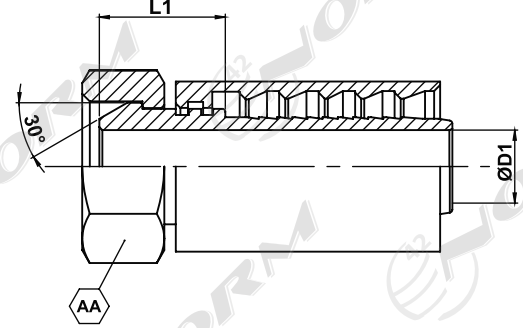

BSP KIRICI HORTUM RAKORLARI SET (ÇİFT KANALLI)

BSP HUMMER HOSE FITTINGS

ÜRÜN KODU PART NUMBER	HORTUM İÇ ÇAPI HOSE INSIDE DIAMETER	DIŞ ÖLÇÜSÜ THREAD	BOYUT ÖLÇÜLERİ (MM) DIMENSIONS IN (MM)			
ID NO	SIZE	DN	N	ØD1	L1	AA
OM101000KR	1"	25	R 1"-1	19	35	41

METRİK YIKAMA HORTUM RAKORLARI

WASHING HOSE FITTINGS

ÜRÜN KODU PART NUMBER	HORTUM İÇ ÇAPI HOSE INSIDE DIAMETER	DIŞ ÖLÇÜSÜ THREAD	BOYUT ÖLÇÜLERİ (MM) DIMENSIONS IN (MM)				
ID NO	SIZE	DN	N	ØD1	L1	AA	O-RING
OM14022DMSHRY	1 / 4	6	M 22 X 1,5	4	31	27	
OM51622DMSHRY	5 / 16	8	M 22 X 1,5	5	31	27	
OM38022DMSHRY	3 / 8"	10	M 22 X 1,5	6,5	31,5	27	