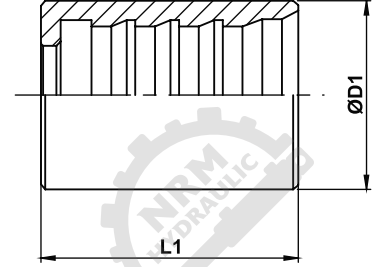

SIYIRMALI HORTUM SOKETLER

SKIVING FERRULES

ÜRÜN KODU PART NUMBER	HORTUM İÇ ÇAPI HOSE INSIDE DIAMETER		BOYUT ÖLÇÜLERİ (MM) DIEMENSIONS IN (MM)	
ID NO	SIZE	DN	ØD1	L1
OM0100ÇSR9S	1" R9	25	45	74
OM0114ÇSR9S	1"1/4 R9	32	55	90
OM0114ÇSR13	1"1/4 R13	32	60	88
OM0114ÇSR15	1"1/4 R15	32	60	88
OM112ÇSR9S	1"1/2 R9	40	62	92
OM0112ÇSR13	1"1/2 R13	40	68	90
OM0112ÇSR15	1"1/2 R15	40	68	90
OM0200ÇSR13	2" R13	50	82	102
OM0200ÇSR15	2" R15	50	82	102

TEFLON HORTUM SOKETLER

TEFLON FERRULES

ÜRÜN KODU PART NUMBER	HORTUM İÇ ÇAPI HOSE INSIDE DIAMETER	BOYUT ÖLÇÜLERİ (MM) DIMENSIONS IN (MM)		
ID NO	SIZE	DN	ØD1	L1
OM0316ÇST	3/16	5	12	27
OM0140ÇST	1/4	6	14	30
OM0516ÇST	5/16	8	16	30
OM0380ÇST	3/8	10	19	31
OM0120ÇST	1/2	12	24	34
OM0580ÇST	5/8	16	27	37
OM0340ÇST	3/4	20	30	42
OM0100ÇST	1"	25	36,5	51

DN2-DN4 SOKETLER

DN2-DN4 FERRULES

ÜRÜN KODU PART NUMBER	BOYUT ÖLÇÜLERİ (MM) DIMENSIONS IN (MM)		
ID NO	ØD1	ØD2	L1
OMDN500	5 MM	8	15
OMDN700	7 MM	11	20
OMDN850	8,5 MM	12	20
OMDN900	9 MM	12	20
OMDN100	10 MM	14	25

BUHAR SOKETLERİ

STEAM FERRULES

ÜRÜN KODU PART NUMBER	HORTUM İÇ ÇAPI HOSE INSIDE DIAMETER		BOYUT ÖLÇÜLERİ (MM) DIEMENSIONS IN (MM)	
ID NO	SIZE	DN	ØD1	L1
OM0120BHR	1/2	12	30	35
OM0340BHR	3/4	20	38	46
OM0100BHR	1"	25	45	53
OM0114BHR	1" 1/4	32	55	70
OM0112BHR	1" 1/2	40	62	70
OM0200BHR	2"	50	75	71