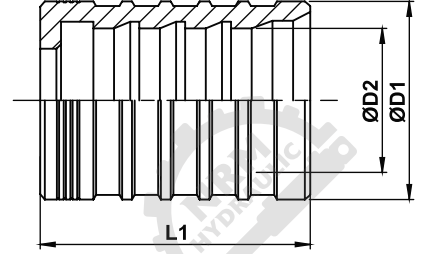

R1-R2 ÇELİK SOKETLER

R1-R2 FERRULES

ÜRÜN KODU PART NUMBER	HORTUM İÇ ÇAPI HOSE INSIDE DIAMETER		BOYUT ÖLÇÜLERİ (MM) DIEMENSIONS IN (MM)		
ID NO	SIZE	DN	ØD1	ØD2	L1
OM0316ÇSR1	3/16" R1	5	17	12,5	25,5
OM0140ÇSR2	1/4" R2	6	20	14,3	28
OM0516ÇSR2	5/16" R2	8	22	15,8	30
OM0380ÇSR2	3/8" R2	10	25	18,5	33
OM0120ÇSR2	1/2" R2	12	28	21	36
OM0580ÇSR2	5/8" R2	16	32	24,3	40
OM0340ÇSR2	3/4" R2	20	36	28,5	45
OM0100ÇSR2	1" R2	25	45	36,5	54
OM0114ÇSR2	1" 1/4 R2	32	55	46	57
OM0112ÇSR2	1" 1/2 R2	40	62	53	62,2
OM0200ÇSR2	2" R2	50	75	65	70
OM0212ÇSR2	2" 1/2 R2	63	88	78	70
OM0300ÇSR2	3" R2	76	104	92,5	75

FLEXOPAK SOYMASIZ SOKETLER

R2 NON-SKIVE FERRULES

ÜRÜN KODU PART NUMBER	HORTUM İÇ ÇAPI HOSE INSIDE DIAMETER	BOYUT ÖLÇÜLERİ (MM) DIMENSIONS IN (MM)			
ID NO	SIZE	DN	ØD1	ØD2	L1
OM0140ÇSS	1/4	6	20	12,5	32
OM0516ÇSS	5/16	8	24	17,5	31
OM0380ÇSS	3/8	10	26	19	32
OM0120ÇSS	1/2	12	29	23	34,5
OM0580ÇSS	5/8	16	33	26,5	37,5
OM0340ÇSS	3/4	20	37	30,5	43
OM0100ÇSS	1"	25	46	39	50
OM0114ÇSS	1" 1/4	32	55	46	57
OM0112ÇSS	1" 1/2	40	62	53	65
OM0200ÇSS	2"	50	75	65	70
OM0380DHS	DİREKSİYON HORTUM SOKETİ STEERING HOSE FERRULES	10	25	20,5	43,5

R9-ÇELİK SOKETLER

R9-FERRULES

ÜRÜN KODU PART NUMBER	HORTUM İÇ ÇAPI HOSE INSIDE DIAMETER		BOYUT ÖLÇÜLERİ (MM) DIEMENSIONS IN (MM)		
ID NO	SIZE	DN	ØD1	ØD2	L1
OM0380ÇSR9	3/8 R9	10	25	19	33
OM0120ÇSR9	1/2 R9	12	30	21,5	37,5
OM0580ÇSR9	5/8 R9	16	34	25,5	42
OM0340ÇSR9	3/4 R9	20	38	30	48
OM0100ÇSR9	1" R9	25	45	36,5	60
OM0114ÇSR9	1" 1/4 R9 -44 mm	32	56	44	72
OM0114ÇSR91	1" 1/4 R9 -47 mm	32	56	47	72
OM0112ÇSR9	1" 1/2 R9	40	62	50	73,5
OM0200ÇSR9	2" R9	50	75	65,5	75,3