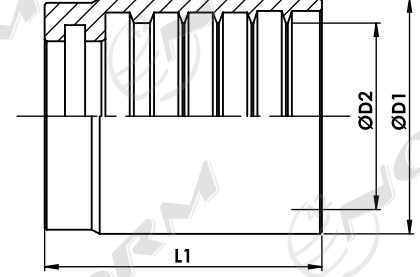

R1-R2 ÇELİK SOKETLER

R1-R2 FERRULES

ÜRÜN KODU PART NUMBER	HORTUM İÇ ÇAPI HOSE INSIDE DIAMETER		BOYUT ÖLÇÜLERİ (MM) DIEMENSIONS IN (MM)		
ID NO	SIZE	DN	ØD1	ØD2	L1
OM0316ÇSR1	3/16" R1	5	17	12,5	25,5
OM0140ÇSR2	1/4" R2	6	20	14,3	28
OM0516ÇSR2	5/16" R2	8	22	15,8	30
OM0380ÇSR2	3/8" R2	10	25	18,5	33
OM0120ÇSR2	1/2" R2	12	28	21	36
OM0580ÇSR2	5/8" R2	16	32	24,3	40
OM0340ÇSR2	3/4" R2	20	36	28,5	45
OM0100ÇSR2	1" R2	25	45	36,5	54
OM0114ÇSR2	1" 1/4 R2	32	55	46	57
OM0112ÇSR2	1" 1/2 R2	40	62	53	62,2
OM0200ÇSR2	2" R2	50	75	65	70
OM0212ÇSR2	2" 1/2 R2	63	88	78	70
OM0300ÇSR2	3" R2	76	104	92,5	75

FLEXOPAK SOYMASIZ SOKETLER

R2 NON-SKIVE FERRULES

ÜRÜN KODU PART NUMBER	HORTUM İÇ ÇAPI HOSE INSIDE DIAMETER	BOYUT ÖLÇÜLERİ (MM) DIMENSIONS IN (MM)			
ID NO	SIZE	DN	ØD1	ØD2	L1
OM0140ÇSS	1/4	6	20	12,5	32
OM0516ÇSS	5/16	8	24	17,5	31
OM0380ÇSS	3/8	10	26	19	32
OM0120ÇSS	1/2	12	29	23	34,5
OM0580ÇSS	5/8	16	33	26,5	37,5
OM0340ÇSS	3/4	20	37	30,5	43
OM0100ÇSS	1"	25	46	39	50
OM0114ÇSS	1" 1/4	32	55	46	57
OM0112ÇSS	1" 1/2	40	62	53	65
OM0200ÇSS	2"	50	75	65	70
OM0380DHS	DİREKSİYON HORTUM SOKETİ STEERING HOSE FERRULES	10	25	20,5	43,5

R9-ÇELİK SOKETLER

R9-FERRULES

ÜRÜN KODU PART NUMBER	HORTUM İÇ ÇAPI HOSE INSIDE DIAMETER		BOYUT ÖLÇÜLERİ (MM) DIEMENSIONS IN (MM)		
ID NO	SIZE	DN	ØD1	ØD2	L1
OM0380ÇSR9	3/8 R9	10	25	19	33
OM0120ÇSR9	1/2 R9	12	30	21,5	37,5
OM0580ÇSR9	5/8 R9	16	34	25,5	42
OM0340ÇSR9	3/4 R9	20	38	30	48
OM0100ÇSR9	1" R9	25	45	36,5	60
OM0114ÇSR9	1" 1/4 R9 -44 mm	32	56	44	72
OM0114ÇSR91	1" 1/4 R9 -47 mm	32	56	47	72
OM0112ÇSR9	1" 1/2 R9	40	62	50	73,5
OM0200ÇSR9	2" R9	50	75	65,5	75,3