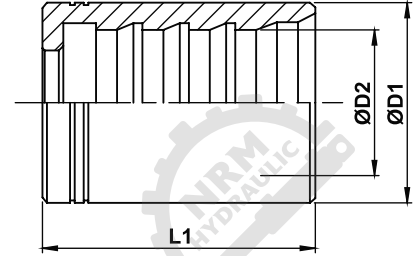

R1-R2 ÇELİK SOKETLER

R1-R2 FERRULES

ÜRÜN KODU PART NUMBER	HORTUM İÇ ÇAPI HOSE INSIDE DIAMETER		BOYUT ÖLÇÜLERİ (MM) DIEMENSIONS IN (MM)		
ID NO	SIZE	DN	ØD1	ØD2	L1
OM0316ÇSR1	3/16" R1	5	17	12,5	25,5
OM0140ÇSR2	1/4" R2	6	20	14,3	28
OM0516ÇSR2	5/16" R2	8	22	15,8	30
OM0380ÇSR2	3/8" R2	10	25	18,5	33
OM0120ÇSR2	1/2" R2	12	28	21	36
OM0580ÇSR2	5/8" R2	16	32	24,3	40
OM0340ÇSR2	3/4" R2	20	36	28,5	45
OM0100ÇSR2	1" R2	25	45	36,5	54
OM0114ÇSR2	1" 1/4 R2	32	55	46	57
OM0112ÇSR2	1" 1/2 R2	40	62	53	62,2
OM0200ÇSR2	2" R2	50	75	65	70
OM0212ÇSR2	2" 1/2 R2	63	88	78	70
OM0300ÇSR2	3" R2	76	104	92,5	75

FLEXOPAK SOYMASIZ SOKETLER

R2 NON-SKIVE FERRULES

ÜRÜN KODU PART NUMBER	HORTUM İÇ ÇAPI HOSE INSIDE DIAMETER	BOYUT ÖLÇÜLERİ (MM) DIMENSIONS IN (MM)			
ID NO	SIZE	DN	ØD1	ØD2	L1
OM0140ÇSS	1/4	6	20	12,5	32
OM0516ÇSS	5/16	8	24	17,5	31
OM0380ÇSS	3/8	10	26	19	32
OM0120ÇSS	1/2	12	29	23	34,5
OM0580ÇSS	5/8	16	33	26,5	37,5
OM0340ÇSS	3/4	20	37	30,5	43
OM0100ÇSS	1"	25	46	39	50
OM0114ÇSS	1" 1/4	32	55	46	57
OM0112ÇSS	1" 1/2	40	62	53	65
OM0200ÇSS	2"	50	75	65	70
OM0380DHS	DİREKSİYON HORTUM SOKETİ STEERING HOSE FERRULES	10	25	20,5	43,5

R9-ÇELİK SOKETLER

R9-FERRULES

ÜRÜN KODU PART NUMBER	HORTUM İÇ ÇAPI HOSE INSIDE DIAMETER		BOYUT ÖLÇÜLERİ (MM) DIEMENSIONS IN (MM)		
ID NO	SIZE	DN	ØD1	ØD2	L1
OM0380ÇSR9	3/8 R9	10	25	19	33
OM0120ÇSR9	1/2 R9	12	30	21,5	37,5
OM0580ÇSR9	5/8 R9	16	34	25,5	42
OM0340ÇSR9	3/4 R9	20	38	30	48
OM0100ÇSR9	1" R9	25	45	36,5	60
OM0114ÇSR9	1" 1/4 R9 -44 mm	32	56	44	72
OM0114ÇSR91	1" 1/4 R9 -47 mm	32	56	47	72
OM0112ÇSR9	1" 1/2 R9	40	62	50	73,5
OM0200ÇSR9	2" R9	50	75	65,5	75,3