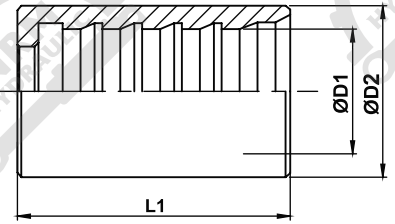

DN2-DN4 SOKETLER

DN2-DN4 FERRULES

ÜRÜN KODU PART NUMBER	BOYUT ÖLÇÜLERİ (MM) DIMENSIONS IN (MM)		
ID NO	ØD1	ØD2	L1
OMDN500	5 MM	8	15
OMDN700	7 MM	11	20
OMDN850	8,5 MM	12	20
OMDN900	9 MM	12	20
OMDN100	10 MM	14	25

BUHAR SOKETLERİ

STEAM FERRULES

ÜRÜN KODU PART NUMBER	HORTUM İÇ ÇAPI HOSE INSIDE DIAMETER		BOYUT ÖLÇÜLERİ (MM) DIEMENSIONS IN (MM)	
ID NO	SIZE	DN	ØD1	L1
OM0120BHR	1/2	12	30	35
OM0340BHR	3/4	20	38	46
OM0100BHR	1"	25	45	53
OM0114BHR	1" 1/4	32	55	70
OM0112BHR	1" 1/2	40	62	70
OM0200BHR	2"	50	75	71

KUKA SOKETLERİ

KUKA FERRULES

ÜRÜN KODU PART NUMBER	HORTUM İÇ ÇAPI HOSE INSIDE DIAMETER		BOYUT ÖLÇÜLERİ (MM) DIEMENSIONS IN (MM)		
ID NO	SIZE	DN	ØD1	ØD2	L1
OM0120KKA	1/2	12	28	21	32
OM0580KKA	5/8	16	32	24	35
OM0340KKA	3/4	20	36	28,5	42
OM0100KKA	1"	25	45	36,5	50

R7-R8 HORTUM SOKETLERİ

R7-R8 FERRULES

ÜRÜN KODU PART NUMBER	HORTUM İÇ ÇAPI HOSE INSIDE DIAMETER		BOYUT ÖLÇÜLERİ (MM) DIEMENSIONS IN (MM)	
ID NO	SIZE	DN	ØD1	L1
OM0316R78	3/16	5	14,5	23
OM0140R78	1/4	6	17	30
OM0516R78	5/16	8	20	30
OM0380R78	3/8	10	22	32
OM0120R78	1/2	12	25	34
OM0580R78	5/8	16	28,5	36
OM0340R78	3/4	20	32	45
OM0100R78	1"	25	38	53