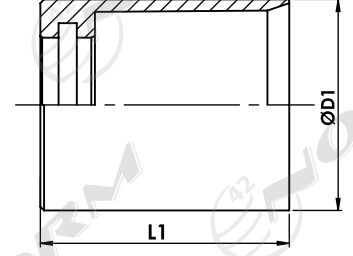

R9-ÇELİK SOKETLER

R9-FERRULES

ÜRÜN KODU PART NUMBER	HORTUM İÇ ÇAPI HOSE INSIDE DIAMETER		BOYUT ÖLÇÜLERİ (MM) DIEMENSIONS IN (MM)		
ID NO	SIZE	DN	ØD1	ØD2	L1
OM0380ÇSR9	3/8 R9	10	25	19	33
OM0120ÇSR9	1/2 R9	12	30	21,5	37,5
OM0580ÇSR9	5/8 R9	16	34	25,5	42
OM0340ÇSR9	3/4 R9	20	38	30	48
OM0100ÇSR9	1" R9	25	45	36,5	60
OM0114ÇSR9	1" 1/4 R9 -44 mm	32	56	44	72
OM0114ÇSR91	1" 1/4 R9 -47 mm	32	56	47	72
OM0112ÇSR9	1" 1/2 R9	40	62	50	73,5
OM0200ÇSR9	2" R9	50	75	65,5	75,3

SIYIRMALI HORTUM SOKETLER

SKIVING FERRULES

ÜRÜN KODU PART NUMBER	HORTUM İÇ ÇAPI HOSE INSIDE DIAMETER		BOYUT ÖLÇÜLERİ (MM) DIEMENSIONS IN (MM)	
ID NO	SIZE	DN	ØD1	L1
OM0100ÇSR9S	1" R9	25	45	74
OM0114ÇSR9S	1"1/4 R9	32	55	90
OM0114ÇSR13	1"1/4 R13	32	60	88
OM0114ÇSR15	1"1/4 R15	32	60	88
OM112ÇSR9S	1"1/2 R9	40	62	92
OM0112ÇSR13	1"1/2 R13	40	68	90
OM0112ÇSR15	1"1/2 R15	40	68	90
OM0200ÇSR13	2" R13	50	82	102
OM0200ÇSR15	2" R15	50	82	102

TEFLON HORTUM SOKETLER

TEFLON FERRULES

ÜRÜN KODU PART NUMBER	HORTUM İÇ ÇAPI HOSE INSIDE DIAMETER	BOYUT ÖLÇÜLERİ (MM) DIMENSIONS IN (MM)		
ID NO	SIZE	DN	ØD1	L1
OM0316ÇST	3/16	5	12	27
OM0140ÇST	1/4	6	14	30
OM0516ÇST	5/16	8	16	30
OM0380ÇST	3/8	10	19	31
OM0120ÇST	1/2	12	24	34
OM0580ÇST	5/8	16	27	37
OM0340ÇST	3/4	20	30	42
OM0100ÇST	1"	25	36,5	51

BUHAR SOKETLERİ

STEAM FERRULES

ÜRÜN KODU PART NUMBER	HORTUM İÇ ÇAPI HOSE INSIDE DIAMETER		BOYUT ÖLÇÜLERİ (MM) DIEMENSIONS IN (MM)	
ID NO	SIZE	DN	ØD1	L1
OM0120BHR	1/2	12	30	35
OM0340BHR	3/4	20	38	46
OM0100BHR	1"	25	45	53
OM0114BHR	1" 1/4	32	55	70
OM0112BHR	1" 1/2	40	62	70
OM0200BHR	2"	50	75	71