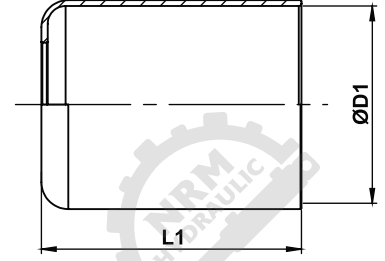

BUHAR SOKETLERİ

STEAM FERRULES

ÜRÜN KODU PART NUMBER	HORTUM İÇ ÇAPI HOSE INSIDE DIAMETER		BOYUT ÖLÇÜLERİ (MM) DIEMENSIONS IN (MM)	
ID NO	SIZE	DN	ØD1	L1
OM0120BHR	1/2	12	30	35
OM0340BHR	3/4	20	38	46
OM0100BHR	1"	25	45	53
OM0114BHR	1" 1/4	32	55	70
OM0112BHR	1" 1/2	40	62	70
OM0200BHR	2"	50	75	71

KUKA SOKETLERİ

KUKA FERRULES

ÜRÜN KODU PART NUMBER	HORTUM İÇ ÇAPI HOSE INSIDE DIAMETER		BOYUT ÖLÇÜLERİ (MM) DIEMENSIONS IN (MM)		
ID NO	SIZE	DN	ØD1	ØD2	L1
OM0120KKA	1/2	12	28	21	32
OM0580KKA	5/8	16	32	24	35
OM0340KKA	3/4	20	36	28,5	42
OM0100KKA	1"	25	45	36,5	50

R7-R8 HORTUM SOKETLERİ

R7-R8 FERRULES

ÜRÜN KODU PART NUMBER	HORTUM İÇ ÇAPI HOSE INSIDE DIAMETER		BOYUT ÖLÇÜLERİ (MM) DIEMENSIONS IN (MM)	
ID NO	SIZE	DN	ØD1	L1
OM0316R78	3/16	5	14,5	23
OM0140R78	1/4	6	17	30
OM0516R78	5/16	8	20	30
OM0380R78	3/8	10	22	32
OM0120R78	1/2	12	25	34
OM0580R78	5/8	16	28,5	36
OM0340R78	3/4	20	32	45
OM0100R78	1"	25	38	53

SAÇ SOKETLER

LOW PRESSURE THIN FERRULES

ÜRÜN KODU PART NUMBER	HORTUM İÇ ÇAPI HOSE INSIDE DIAMETER	BOYUT ÖLÇÜLERİ (MM) DIEMENSIONS IN (MM)	
ID NO	SIZE	ØD1	L1
OM09SK	9	9	17
OM10SK	10	10	17
OM11SK	11	11	17
OM12SK	12	12	19
OM13SK	13	13	21
OM14SK	14	14	21
OM15SK	15	15	24
OM16SK	16	16	25
OM17SK	17	17	25
OM18SK	18	18	25
OM19SK	19	19	25
OM20SK	20	20	30
OM21SK	21	21	31
OM22SK	22	22	28
OM23SK	23	23	28
OM24SK	24	24	32
OM25SK	25	25	34
OM26SK	26	26	35
OM27SK	27	27	35
OM28SK	28	28	32
OM29SK	29	29	32
OM30SK	30	30	32
OM32SK	32	32	36
OM35SK	35	35	40