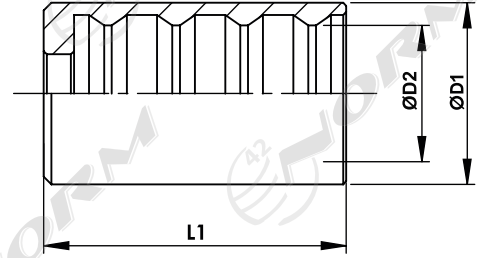

SIYIRMALI HORTUM SOKETLER

SKIVING FERRULES

ÜRÜN KODU PART NUMBER	HORTUM İÇ ÇAPI HOSE INSIDE DIAMETER		BOYUT ÖLÇÜLERİ (MM) DIEMENSIONS IN (MM)	
ID NO	SIZE	DN	ØD1	L1
OM0100ÇSR9S	1" R9	25	45	74
OM0114ÇSR9S	1"1/4 R9	32	55	90
OM0114ÇSR13	1"1/4 R13	32	60	88
OM0114ÇSR15	1"1/4 R15	32	60	88
OM112ÇSR9S	1"1/2 R9	40	62	92
OM0112ÇSR13	1"1/2 R13	40	68	90
OM0112ÇSR15	1"1/2 R15	40	68	90
OM0200ÇSR13	2" R13	50	82	102
OM0200ÇSR15	2" R15	50	82	102

TEFLON HORTUM SOKETLER

TEFLON FERRULES

ÜRÜN KODU PART NUMBER	HORTUM İÇ ÇAPI HOSE INSIDE DIAMETER	BOYUT ÖLÇÜLERİ (MM) DIMENSIONS IN (MM)		
ID NO	SIZE	DN	ØD1	L1
OM0316ÇST	3/16	5	12	27
OM0140ÇST	1/4	6	14	30
OM0516ÇST	5/16	8	16	30
OM0380ÇST	3/8	10	19	31
OM0120ÇST	1/2	12	24	34
OM0580ÇST	5/8	16	27	37
OM0340ÇST	3/4	20	30	42
OM0100ÇST	1"	25	36,5	51

DN2-DN4 SOKETLER

DN2-DN4 FERRULES

ÜRÜN KODU PART NUMBER	BOYUT ÖLÇÜLERİ (MM) DIMENSIONS IN (MM)		
ID NO	ØD1	ØD2	L1
OMDN500	5 MM	8	15
OMDN700	7 MM	11	20
OMDN850	8,5 MM	12	20
OMDN900	9 MM	12	20
OMDN100	10 MM	14	25

BUHAR SOKETLERİ

STEAM FERRULES

ÜRÜN KODU PART NUMBER	HORTUM İÇ ÇAPI HOSE INSIDE DIAMETER		BOYUT ÖLÇÜLERİ (MM) DIEMENSIONS IN (MM)	
ID NO	SIZE	DN	ØD1	L1
OM0120BHR	1/2	12	30	35
OM0340BHR	3/4	20	38	46
OM0100BHR	1"	25	45	53
OM0114BHR	1" 1/4	32	55	70
OM0112BHR	1" 1/2	40	62	70
OM0200BHR	2"	50	75	71