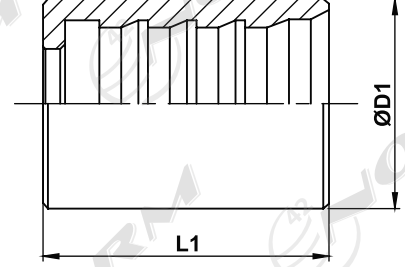

BUHAR SOKETLERİ

STEAM FERRULES

ÜRÜN KODU PART NUMBER	HORTUM İÇ ÇAPI HOSE INSIDE DIAMETER		BOYUT ÖLÇÜLERİ (MM) DIEMENSIONS IN (MM)	
ID NO	SIZE	DN	ØD1	L1
OM0120BHR	1/2	12	30	35
OM0340BHR	3/4	20	38	46
OM0100BHR	1"	25	45	53
OM0114BHR	1" 1/4	32	55	70
OM0112BHR	1" 1/2	40	62	70
OM0200BHR	2"	50	75	71

KUKA SOKETLERİ

KUKA FERRULES

ÜRÜN KODU PART NUMBER	HORTUM İÇ ÇAPI HOSE INSIDE DIAMETER		BOYUT ÖLÇÜLERİ (MM) DIEMENSIONS IN (MM)		
ID NO	SIZE	DN	ØD1	ØD2	L1
OM0120KKA	1/2	12	28	21	32
OM0580KKA	5/8	16	32	24	35
OM0340KKA	3/4	20	36	28,5	42
OM0100KKA	1"	25	45	36,5	50

R7-R8 HORTUM SOKETLERİ

R7-R8 FERRULES

ÜRÜN KODU PART NUMBER	HORTUM İÇ ÇAPI HOSE INSIDE DIAMETER		BOYUT ÖLÇÜLERİ (MM) DIEMENSIONS IN (MM)	
ID NO	SIZE	DN	ØD1	L1
OM0316R78	3/16	5	14,5	23
OM0140R78	1/4	6	17	30
OM0516R78	5/16	8	20	30
OM0380R78	3/8	10	22	32
OM0120R78	1/2	12	25	34
OM0580R78	5/8	16	28,5	36
OM0340R78	3/4	20	32	45
OM0100R78	1"	25	38	53