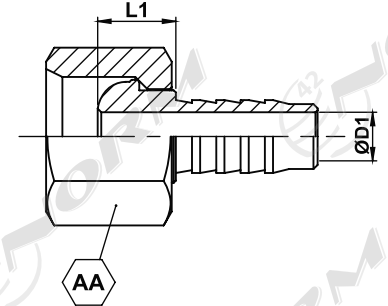

TÜP RAKORU (SOL DIŞ)

LPG GAS FITTINGS

ÜRÜN KODU PART NUMBER	HORTUM İÇ ÇAPI HOSE INSIDE DIAMETER		DIŞ ÖLÇÜSÜ THREAD	BOYUT ÖLÇÜLERİ (MM) DIEMENSIONS IN (MM)		
ID NO	SIZE	DN	N	ØD1	L1	AA
OM2215S	5 / 16	8	M22X1,5	5,5	18	30
OM120120S	5 / 16	8	1/2-14	5,5	16,5	30

METRİK DÜZ DEPO RAKORLARI

FLAT FUEL THANK HOSE FITTINGS

ÜRÜN KODU PART NUMBER	HORTUM İÇ ÇAPI HOSE INSIDE DIAMETER		DIŞ ÖLÇÜSÜ THREAD	BOYUT ÖLÇÜLERİ (MM) DIEMENSIONS IN (MM)		
ID NO	SIZE	N	ØD1	L1	AA	
OM81615D	8 mm	M16X1,5	5	10	19	
OM81815D	8 mm	M18X1,5	5	10,5	22	
OM101815D	10 mm	M18X1,5	6,5	11,5	22	
OM121815D	12 mm	M18X1,5	9	12	22	