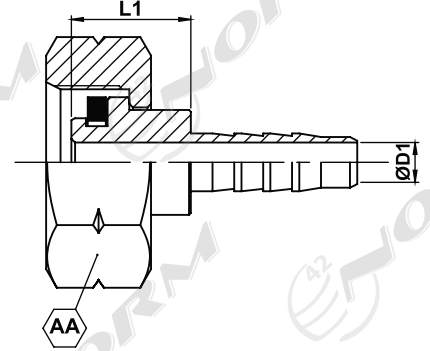

TÜP RAKORU (SOL DIŞ)

LPG GAS FITTINGS

ÜRÜN KODU PART NUMBER	HORTUM İÇ ÇAPI HOSE INSIDE DIAMETER		DIŞ ÖLÇÜSÜ THREAD	BOYUT ÖLÇÜLERİ (MM) DIEMENSIONS IN (MM)		
ID NO	SIZE	DN	N	ØD1	L1	AA
OM2215S	5 / 16	8	M22X1,5	5,5	18	30
OM120120S	5 / 16	8	1/2-14	5,5	16,5	30

METRİK DÜZ DEPO RAKORLARI

FLAT FUEL THANK HOSE FITTINGS

ÜRÜN KODU PART NUMBER	HORTUM İÇ ÇAPI HOSE INSIDE DIAMETER		DIŞ ÖLÇÜSÜ THREAD	BOYUT ÖLÇÜLERİ (MM) DIEMENSIONS IN (MM)		
ID NO	SIZE	N	ØD1	L1	AA	
OM81615D	8 mm	M16X1,5	5	10	19	
OM81815D	8 mm	M18X1,5	5	10,5	22	
OM101815D	10 mm	M18X1,5	6,5	11,5	22	
OM121815D	12 mm	M18X1,5	9	12	22	